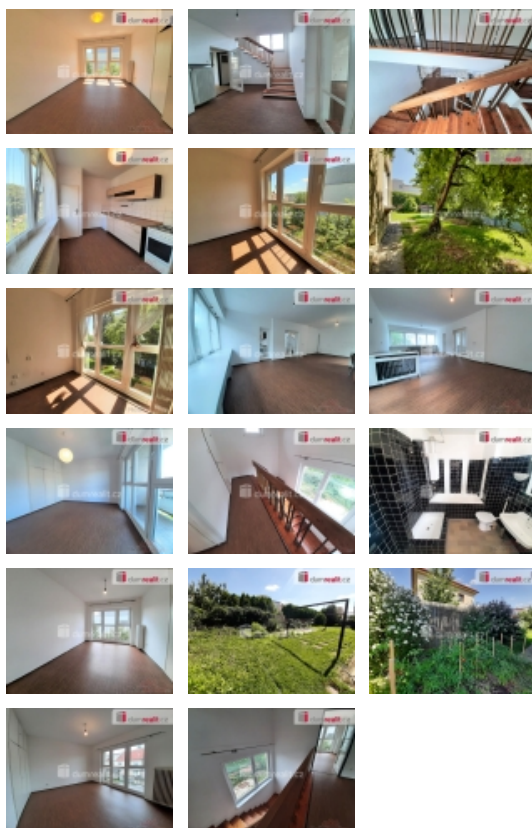

Prodej samostatného RD, 187 m², Praha 6, Liboc

dumrealit.cz[®]

Prodej samostatného RD, 187 m², Praha 6, Liboc

ČÍSLO ZAKÁZKY: 647424 TYP ZAKÁZKY: prodej

LOKALITA: Praha 6, Liboc, Litovická

Prodej samostatného RD, 187 m², Praha 6, Liboc

, prodej rodinného domu 4+1, 187m s balkonem, sklepem, garáží a zahradou 341m na P6 Liboc, ul. Litovická. Přízemí: prostorná obývací část, kuchyň, toaleta, 1 patro: tři samostatné ložnice (jedna s balkonem), koupelna s vanou a toaletou. Prostorný sklep se sušárnou a plynovým kotlem. Zahrada se vzrostlými keři a stromy. Kuchyňská linka se spotřebiči, v ložnicích vestavěné šatní skříně. Plastová okna s dvojskly, nové podlahy, topení a ohřev vody vlastním plynovým kotlem. Žádaná a vyhledávaná lokalita s kompletní občanskou vybaveností, skvělou dopravní dostupností a množstvím zeleně (přírodní rezervace Divoká Šárka, vodní nádrž Džbán, obora Hvězda), pár kroků od domu bus a tram (s intervaly 2 minuty) 3 minuty na metro "A" Nádraží Veveslavín, pár minut na letiště Ruzyně, nedaleko mezinárodní škola v Nebušicích. Žádaná a vyhledávaná lokalita. Doporučuji prohlídku. Ev. číslo: 646810. Energetický štítek: G

Prodej samostatného RD, 187 m2, Praha 6, Liboc

Nemovitost nabízí

dumrealit.cz

Počet míst k parkování	1
Zastavěná plocha (m2)	92
Užitná plocha (m2)	187
Poloha objektu	samostatný

Realitní makléř

Iveta Neumahrová