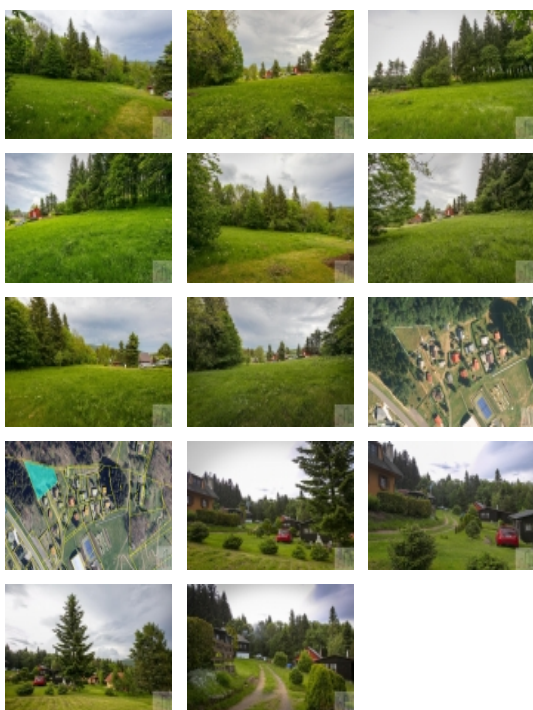

Prodej pozemku , určený k výstavbě RD, Klíny, Rašov (okres Most)

Prodej stavebního pozemku u lesa v chatové osadě Klíny v Krušných horách

ČÍSLO ZAKÁZKY: 204 TYP ZAKÁZKY: prodej

LOKALITA: Klíny, Rašov (okres Most)

Prodej stavebního pozemku u lesa v chatové osadě Klíny v Krušných horách

Nabízíme k prodeji jedinečný a skutečně v této lokalitě jediný pozemek v obci Klíny - Rašov o celkové výměře 1.590 m². Pozemek se nachází nedaleko lyžařského areálu Klíny a hotelu Emeran. Ze severní strany pozemek rámuje les, z jižní strany jsou v sousedství 2 rekreační chaty. Pozemek díky svému umístění dokáže poskytnout svým majitelům klid a přitom blízkost sportovního vyžití. K pozemku je přivedena elektřina, vodu lze snadno napojit ze sousedních nemovitostí. K pozemku vede přístupová cesta. Na pozemku je územním plánem povolena výstavba až 3 rekreačních objektů.

Klíny jsou turistické centrum Krušných hor kousek nad Litvínovem. Jedná se o lukrativní místo se spoustou možností celoročního sportovního vyžití. Doslova pár desítek metrů od pozemku se nachází lyžařský areál, kde najdete vyžití i mimo zimní sezonu. Slogan "Klíny, hory po celý rok" je skutečně trefný. V zimě zde najdou vyžití milovníci sjezdového lyžování. V okolí Klínů se nachází skoro 40 km upravených běžeckých tratí. Ani v létě se zde nudit nebudete. Kromě procházek v krásné přírodě, se můžete věnovat radovánkám na bobové dráze, ziplinu, tenisu, adrenalinu v bikeparku a mnohému dalšímu.

Vzhledem k tomu, že nabízený pozemek v této lokalitě je skutečně jedinečný a po velmi dlouhé době jediný nabízený pozemek vhodný k výstavbě, neváhejte se na nás obrátit. Radi Vám sdělíme bližší informace.