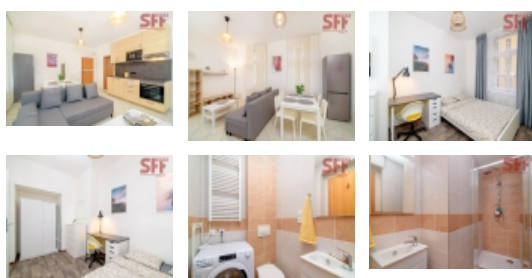

Pronájem bytu 1+1, 40 m2, DV, Praha 8, Karlín, ul. Sokolovská

Nemovitost nabízí

SFF Czech s.r.o.

Svitákova 6
Praha 5
155 00