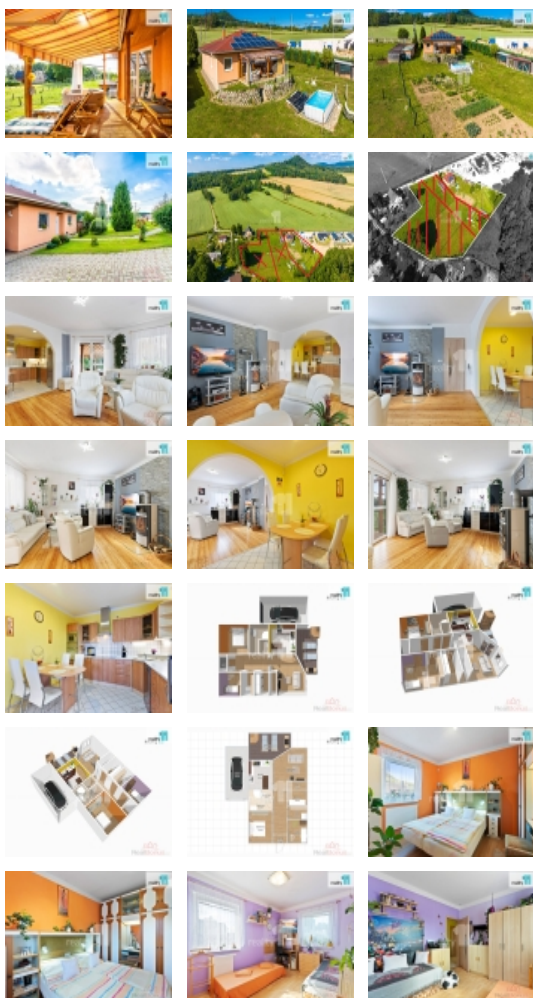

Informace o nemovitosti

Počet podlaží objektu 1

Celková podlahová plocha (m²) 85