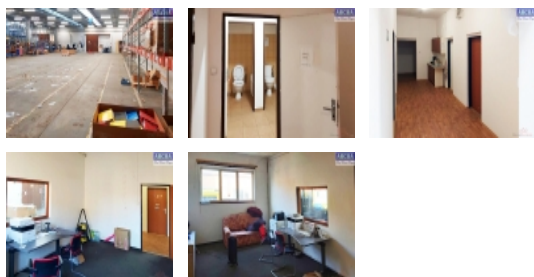

Pronájem komerčního objektu : Sklad, Praha 9, Újezd nad Lesy

Nemovitost nabízí

ARCHA realitní kancelář

Realitní makléř

Černý Milan

Mobil: +420 737 851 059

archa-rk@seznam.cz

Nájem skladové haly 902 m2, rampa, PRAHA 9 Újezd nad Lesy

ČÍSLO ZAKÁZKY: 5416 TYP ZAKÁZKY: pronájem

LOKALITA: Praha 9, Újezd nad Lesy

Nájem skladové haly 902 m2, rampa, PRAHA 9 Újezd nad Lesy

Nabízíme k nájmu pro skladování prostornou přízemní temperovanou halu se zázemím o celkové rozloze 902 m2. Hala je napojena na komunikaci, je vhodnou pro zásobování, skladování, logistické služby.

Velikost haly a zázemí : 902 m2

Cena nájmu: 140 Kč/m2/měsíc

Hala je aktuálně uvolněná, vjezd do haly zabezpečují velká nákladní vrata, je zde rampa pro nakládku, vč. kamionů.

Světlá výška haly je 6 - 6,5 m.

Nosnost podlahy je 5t/m2.

K dispozici kancelářské a sociální zázemí jako součást haly.

Kamerový systém chrání průjezd do areálu, elektronické zabezpečení je napojeno na pult ochrany.

Manipulační technika v případě potřeby k dispozici v místě.

Příjezd pro TIR (dostatek manipulační plochy).

Dopravní dostupnost z D11 (Exit 8 přes Jirny), a z D1 (Exit 11 přes Říčany).

Objekt má vlastní technické zázemí, trafostanici, parkoviště a venkovní odstavné a skladové plochy..

Provizi neplatíte.

ARCHA realitní kancelář

PRAHA

Telefon: 737851059, 702072257, 608135458

IČO: 19884931, DIČ: CZ19884931

Dat. schránka: vdc4dg

E-mail: archa-rk@seznam.cz

www.instagram.com/nemovitosti_archa

www.facebook.com/nemovitosti.archa

www.twitter.com/archa_life

www.archa-rk.cz

CENA: (za m2 / měsíc)

140,- Kč