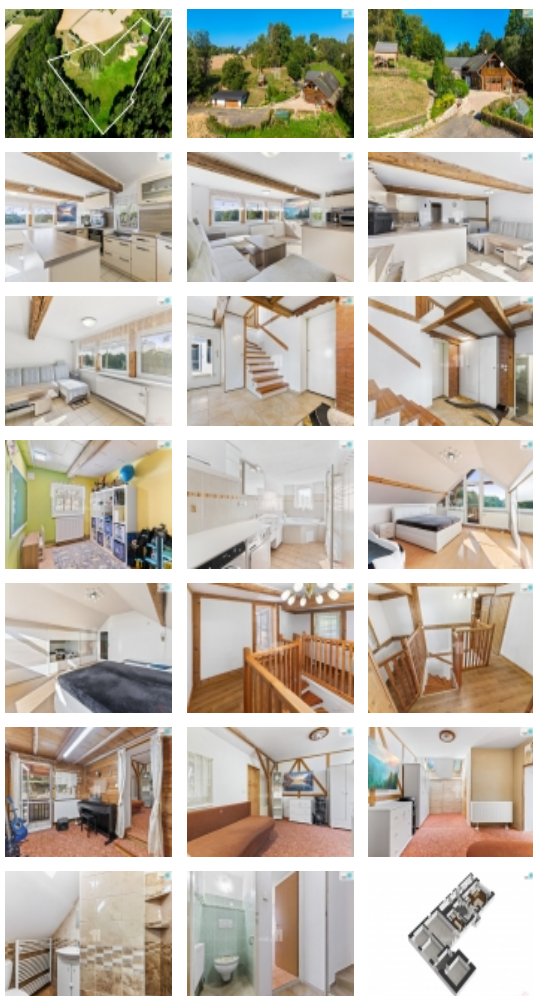

Prodej samostatného RD, 219 m², Soběslavice, Padařovice (okres Liberec)

Prodej samostatného RD, 219 m², Soběslavice, Padařovice (okres Liberec)

ČÍSLO ZAKÁZKY: 26886 TYP ZAKÁZKY: prodej

LOKALITA: Soběslavice, Padařovice (okres Liberec)

Prodej samostatného RD, 219 m², Soběslavice, Padařovice (okres Liberec)

Včetně realitního a právního servisu., Výjimečná příležitost pro náročného zájemce je aktuálně v naší nabídce.

Hledáte nemovitost na samotě, kde máte absolutní soukromí a nekonečné možnosti? Taková nabídka se objevuje jen velmi zřídka. Nemovitost v obci Soběslavice, část Padařovice, vám nabízí výjimečný způsob života v naprostém soukromí, kde na vás čeká harmonie s přírodou, rozlehlým pozemkem o velikosti 19.675 m včetně zastavěné plochy obklopena přírodou vám poskytne prostor pro realizaci vašich snů ať už toužíte po vlastním obřím pozemku s možností ustájení koní a vlastní jízdárny, nebo bezpečném a zábavném prostředí pro děti s bezpečím pro životní rozvoj.

Prostor pro vše, co milujete:

Ustájení koní a jízdárna.

Dětské hřiště.

Nekonečné možnosti pro váš volný čas a soukromí.

Oáza klidu a přírody, jakou jen tak nenajdete.

Dokonalý domov pro rodinu i milovníky prostoru.

Rodinný dům o dvou podlažích s dispozicí 5+kk nabízí komfortní a prostorné bydlení s možností dalšího rozšíření. Každá místnost je světlá, s výhledem do krajiny, která vás obklopuje. Dům je navržen tak, aby nabízel maximální pohodlí a prostor pro všechny členy rodiny, přičemž stále zůstává příležitost přizpůsobit ho vašim specifickým potřebám.

Technické údaje nemovitosti:

dispozice 5+kk obytná podlahová plocha 94,8 m,

zastavěná plocha 187,12 m,

celková podlahová plocha vč. sklepa 218,72 m,

vytápění a ohřev vody tepelná čerpadla, elektřina do 2 bojlerů,