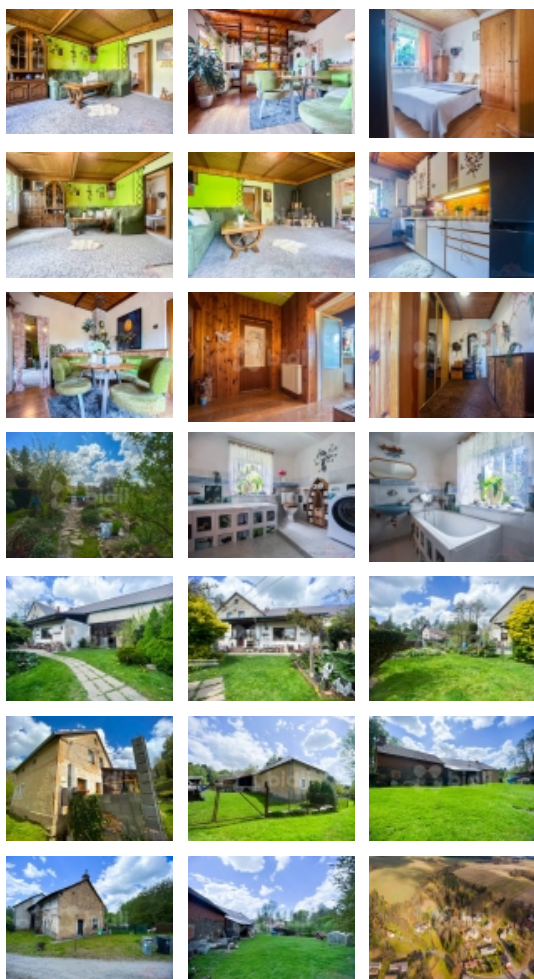

Informace o nemovitosti

Dispozice bytu	3+1
Číslo podlaží v domě	1
Počet podlaží objektu	1
Druh objektu	smíšená
Stav objektu	dobrý
Energetická třída	G - Mimořádně ne hospodárná
Vlastnictví	družstevní
Počet podlaží pod zemí	1
Vlastní pozemek (m2)	2385
Umístění objektu	klidná část obce
Vybaveno	Nezařizeno
Topení	Ústřední - tuhá paliva
Doprava	autobus