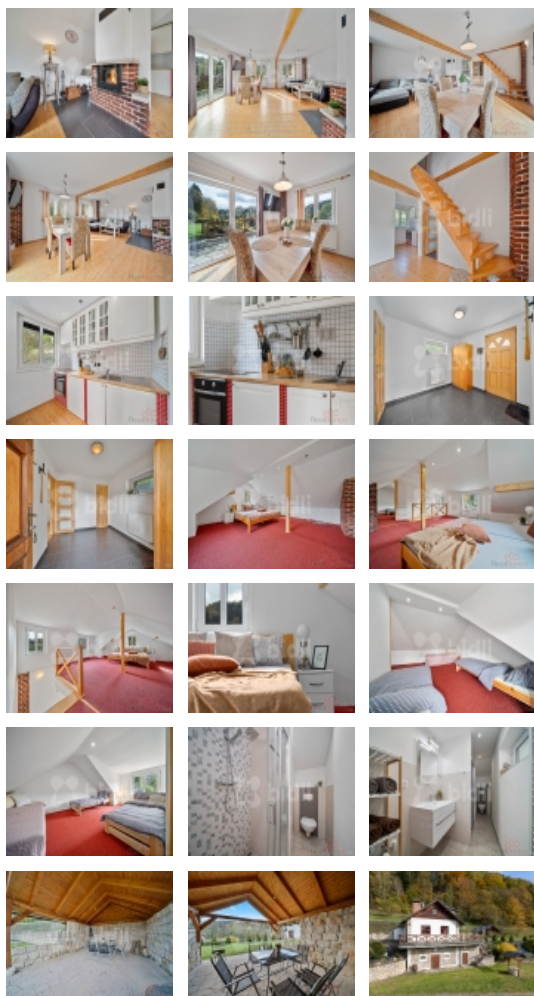

Nabízíme příležitost koupě rodinného domu s rozsáhlým pozemkem 6 437 m²; v malebné obci Dědov u Teplic. Dům se nachází na samotě, v srdci přírody v obklopení nádhernou krajinou.

Blízkost oblíbených turistických cílů, jako jsou například Adršpašsko teplické skály, činí z tohoto místa ideální výchozí bod pro milovníky pěší turistiky. Z Dědova si také můžete udělat krásnou procházku do lesa do skalního města Ostaš.

Dispozice domu:

Přízemí: Vstupní chodba, koupelna se sprchovým koutem, kuchyně a obývací pokoj s krbem a přímým vstupem na terasu s výhledem do přírody.

Podkroví: Prostorná ložnice s manželskou postelí a třemi jednolůžky - ideální pro rodinu nebo hosty.

Vytápění je řešeno elektrokotlem, v přízemí také krbem.

Pitná voda z vlastní studny, odpad řešen septikem.

Dům disponuje také dvěma sklepy - jeden sklep slouží pro uskladnění dřeva a druhý nabízí s potenciál například pro vinný sklípek.

Dům prošel před 10 lety rozsáhlou rekonstrukcí, včetně zateplení, nové střechy a vybudování kamenné příjezdové cesty a terénních úprav. Vedle domu se nachází pergola pro posezení u grilování s rodinou a přáteli.

K domu se dostanete autem či pěšky po obecní komunikaci.

Nedaleko se nachází vlaková zastávka s přímými spoji například do Teplic cesta vlakem trvá jen 3min, za 18min jízdy vlakem jste v