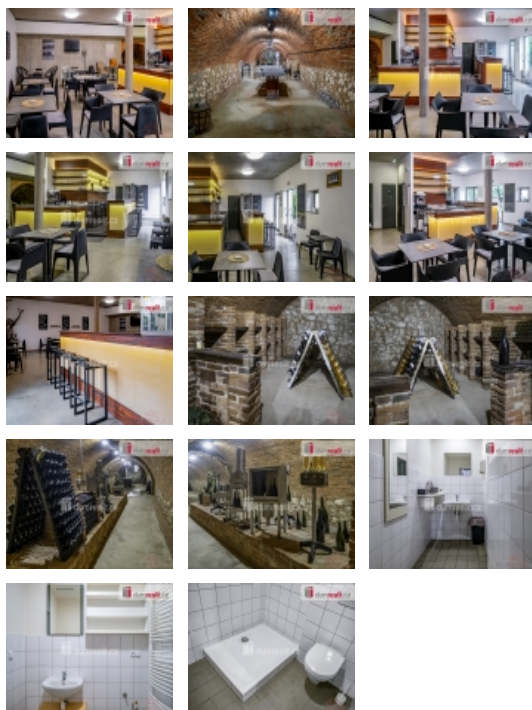

Informace o nemovitosti

Druh objektu	cihlová
Stav objektu	po rekonstrukci
Energetická třída	G - Mimořádně nevhodná
Užitná plocha (m2)	264
Druh prostor	Obchodní