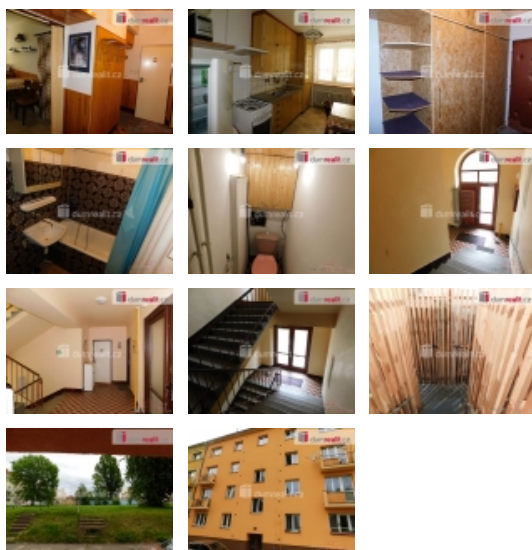

Pronájem bytu 1+1, 35 m2, OV, Opava, Předměstí, ul. Hany Kvapilové

dumrealit.cz®

Pronájem bytu 1+1, 35 m2, OV, Opava, Předměstí, ul. Hany Kvapilové

ČÍSLO ZAKÁZKY: 630784 TYP ZAKÁZKY: pronájem

LOKALITA: Opava, Předměstí, Hany Kvapilové

Pronájem bytu 1+1, 35 m2, OV, Opava, Předměstí, ul. Hany Kvapilové

+ energie + kauce 2 měs. nájmů + provize ,- Kč, Dovolte mi Vám zprostředkovat pronájem bytu 1+1 s výměrou 35m, nacházejícího se v klidné a velmi oblíbené lokalitě, a to na ulici Hany Kvapilové v Opavě. Byt je situován do 1.NP revitalizovaného cihlového domu bez výtahu. K dispozici sklepní kóje. Byt je v původním, ale udržovaném stavu. Vybavení na fotografiích zůstává. V dosahu je veškerá občanská vybavenost, centrum města 7 minut pěší chůzí. Volný ihned. Měsíční nájemné činí 6000,- Kč + zálohy za energie cca 4.700,- Kč (1.000,- vytápění, 1.000,- elektrická energie, 500,- zemní plyn, 600,- studená voda, 2200- teplá voda). Majitel požaduje vratnou kauci ve výši dvou měsíčních nájmů včetně služeb. Provize RK je jednorázově 10.700,- Kč. Při podpisu nájemní smlouvy je nutno počítat se složením jeden nájem za měsíc následující a kauci. Prohlídky dle domluvy. Ev. číslo: 630170. Energetický štítek: G

CENA: (za měsíc) **6 000,- Kč**

Informace o nemovitosti

Dispozice bytu	1+1
Číslo podlaží v domě	1
Počet podlaží objektu	4
Celková podlahová plocha (m2)	35
Druh objektu	cihlová
Stav objektu	dobrý
Energetická třída	G - Mimořádně neekonomická

Nemovitost nabízí