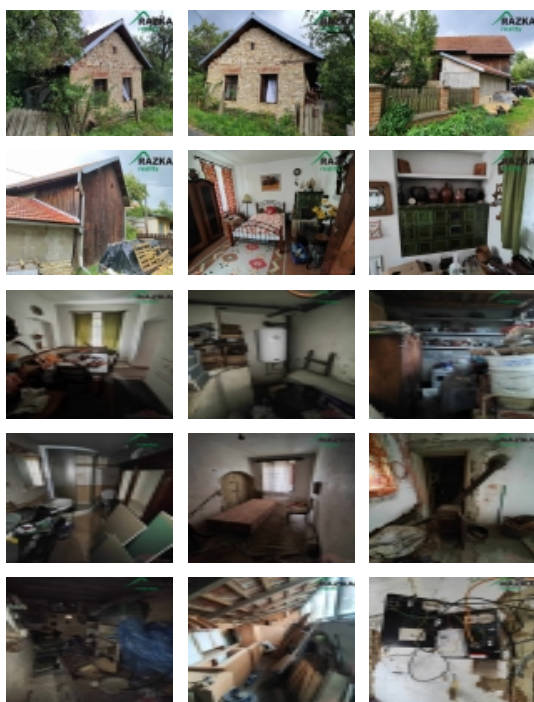

Prodej samostatného RD, 46 m<sup>2</sup>, Letovice, Jasinov (okres Blansko)

### Rodinný dům Letovice - Jasinov, okres Blansko

Exkluzivně nabízíme v rámci probíhajícího insolvenčního řízení prodej pozemku parc. č. St. 34 (zastavěná plocha a nádvoří), jehož součástí je stavba č.p. 9 Letovice - Jasinov, způsob využití: rod. dům. Jedná se o opravovanou nemovitost dispozičně řešenou jako 2+1 o užitné ploše 46 m<sup>2</sup> a to včetně chodby, bez sklepů. Do objektu je zavedena elektřina, voda z obecního vodovodu. Střecha v dobrém stavu, z pálených tašek. Okna vyměněna za plastová. Jasinov je klidná část obce Letovice, kde je základní občanská vybavenost (cca 3 km). Přímo v místě autobusová zastávka na trase Letovice - Kunštát. Nemovitost je dobře přístupná z obecní komunikace, zahrada okolo domu je ve vlastnictví Města Letovice. Prodej se uskutečňuje v přímém prodeji nejvyšší nabídce mimo dražbu. Předložená cenová nabídka se po přijetí předkládá insolvenčnímu správci a zajištěnému věřiteli.