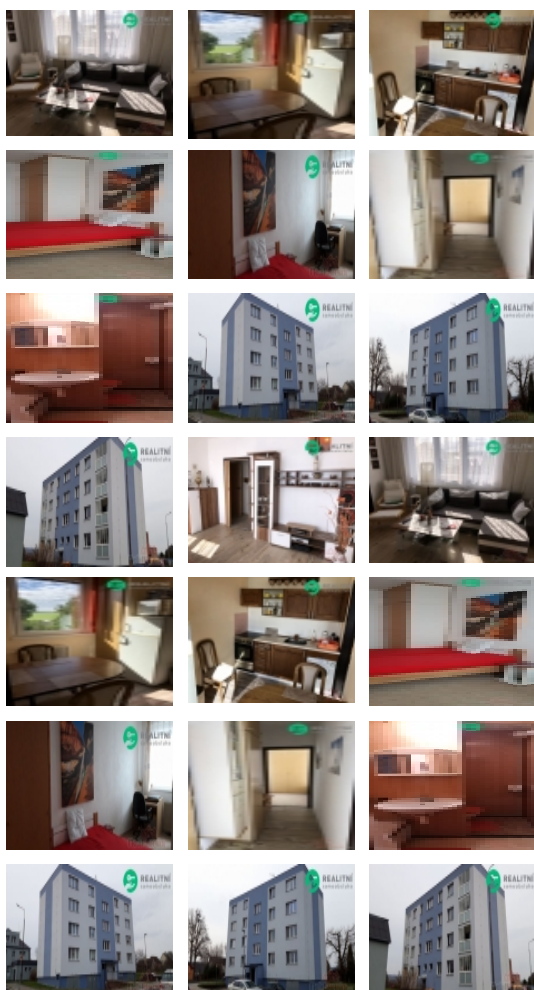

Prodej bytu 2+1, 0 m2, OV, Leskovec nad Moravicí (okres Bruntál), ul. khlhlhl

Prodej bytu 2+1 u Slezské Harty v Leskovci nad Moravicí

ČÍSLO ZAKÁZKY: RS313702 TYP ZAKÁZKY: prodej

LOKALITA: Leskovec nad Moravicí (okres Bruntál), khlhlhl

Prodej bytu 2+1 u Slezské Harty v Leskovci nad Moravicí

Hledáte bydlení blízko malebné přírody a vodní nádrže Slezská Harta? Nabízím k prodeji byt 2+1 v Leskovci nad Moravicí č.p. 345 vzdáleného jen 13 km od Bruntálu. Byt v osobním vlastnictví s výměrou 44 m2 se nachází ve 3.NP (2.patro) z celkových 4 NP nově revitalizovaného čistého domu s příjemnou atmosférou. Při částečné rekonstrukci bytu byla položena plovoucí podlaha a zhotovené nové omítky. V rámci nedávné revitalizace domu bylo provedeno zateplení fasády, oprava střechy a lodžii, samozřejmě jsou i plastové okna. Vytápění domu a ohřev TUV zajišťuje nově úsporné tepelné čerpadlo. K bytu náleží sklepní kóje a možnost využití společných prostor v suterénu. Parkování je bezproblémové před domem. V obci je k dispozici obchod, restaurace, školka, informační centrum, kulturní dům, sportovní víceúčelové hřiště, dětské hřiště, obecní úřad a praktický lékař. Jedná se o zajímavou možnost investice jak do bydlení, tak i k rekreaci s využitím vodních radovánek, nebo rybaření na blízké vodní nádrži Slezská Harta. Vhodný i jako investiční byt za příznivou cenu v ceně je vybavení viz. foto.

CENA: (za nemovitost) **1 119 000,- Kč**

Informace o nemovitosti

Dispozice bytu	2+1
Číslo podlaží v domě	3
Počet podlaží objektu	4
Druh objektu	panelová
Stav objektu	velmi dobrý
Energetická třída	G - Mimořádně nevhodná
Vlastnictví	osobní
Druh bytu	v panelovém domě
Vybavení	sklep
Vybaveno	Částečně zařízeno
Druh stavby	budova/y, hala/y
Poloha objektu	v bloku