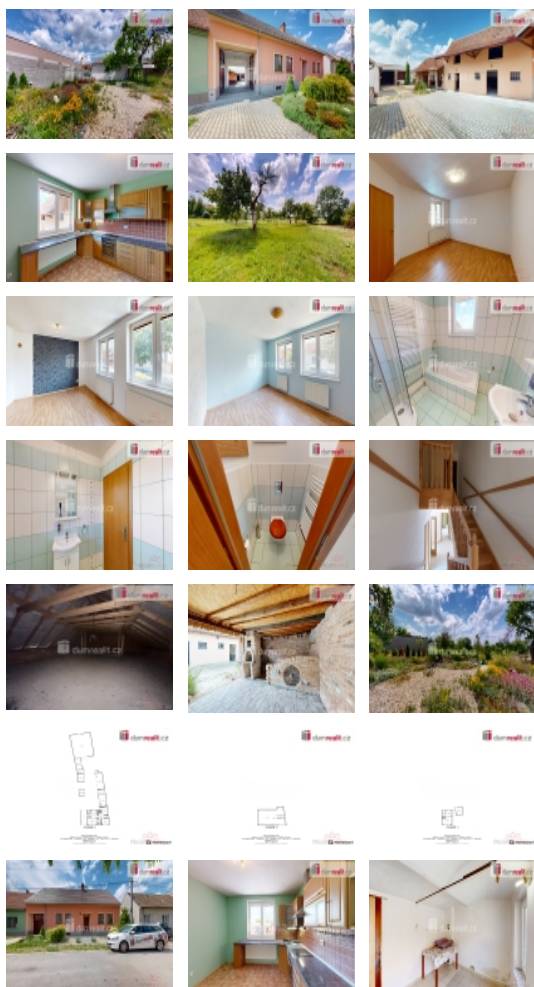

(včetně právních služeb a provize RK), Dumrealit.cz Vám zprostředkuje prodej rodinného domu 3+1 s rozsáhlým pozemkem v obci Podivín. Dům byl kolaudován v roce 2013. Jedná se o jednopodlažní částečně podsklepený rodinný dům s obytnou plochou 102m, kterou je možné rozšířit o podkroví, které je připraveno pro realizaci půdní vestavby. Do podkroví je vyvedena elektřina, připraven odpad, přívod vody a přívod plynu. Dispozičně je dům řešen následovně: zádveří, vstupní hala, ze které vedou schody do podkroví a vchází se do 2 pokojů a kuchyně, z které se vchází do dalšího pokoje, koupelny a samostatného WC (půdorys ve fotografiích). Podlahy v domě jsou kombinace vinylu a dlažby, okna a vstupní dveře plastová. Vytápění je řešeno plynovým kotlem s možností využití vytápěním i tuhými palivy. Parkování je možné před domem, ale je zde možnost využít průjezdu do dvorního traktu a mít tak i kryté stání. Na prostorném, dlážděném dvoře o rozloze 550m se nachází několik technických přístavků (místností) se sklepy i půdními prostory a prostorná stodola. Nemovitost disponuje také dvěma studnami, jedna na zahradě a jedna se nachází ve sklepě domu. Není třeba se bát nedostatku místa pro kutilskou dílnu, letní kuchyni, prostoru pro uskladnění ovoce a zeleniny, i prostor pro chov zvířat se tu najde. Chloubou dvora je prostorné cihlové posezení s udrnou, grilem a okrasnou skalkou. Na tento dvůr navazuje zatravněná zahrada o rozloze 1.633m s bazénem, jezírkem a ovocnými stromky. Podivín je město s veškerou občanskou vybaveností, cyklostezkami, vlakovou i autobusovou dopravou a nájezdem na dálnici D2. Je zde mateřská i základní škola, knihovna, zdravotní středisko, pošta, prodejny potravin, kavárny a restaurace... Majitelé si vyhrazuje právo vybrat kupujícího na základě jim zvolených kritérií. Pokud Vás tato nabídka zaujala, neváhejte kontaktovat makléře pro více informací a domluvení prohlídky. Ev. číslo: 647488. Energetický štítek: D