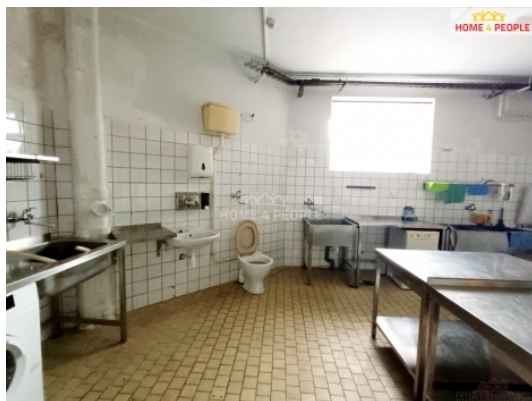

Pronájem restaurace, Plzeň, Lobzy (okres Plzeň-město)