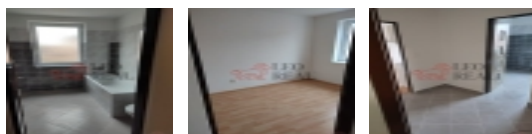

Pronájem bytu 2+kk, 0 m2, OV, Nový Bor (okres Česká Lípa), ul. Mařákova

Pronájem bytu 2+kk v novostavbě, Nový Bor.

ČÍSLO ZAKÁZKY: 24091902 TYP ZAKÁZKY: pronájem

LOKALITA: Nový Bor (okres Česká Lípa), Mařákova

Pronájem bytu 2+kk v novostavbě, Nový Bor.

Kontakt prosím výhradně prostřednictvím formuláře pod inzerátem. Nabízíme pronájem krásného bytu 2+kk v novostavbě. Podlahové topení. Energetická třída B. Velice úsporné.

CENA: (za měsíc) **10 500,- Kč**

Informace o nemovitosti

Dispozice bytu	2+kk
Číslo podlaží v domě	2
Počet podlaží objektu	4
Druh objektu	cihlová
Stav objektu	novostavba
Energetická třída	B - Velmi úsporná
Vlastnictví	osobní
Umístění objektu	klidná část obce
Doprava	vlak
Stáří objektu	2022
Užitná plocha (m2)	63
Komunikace	asfaltová

Nemovitost nabízí

LeoReal spol. s r.o.

Blatnická 4219/4
62800 Brno