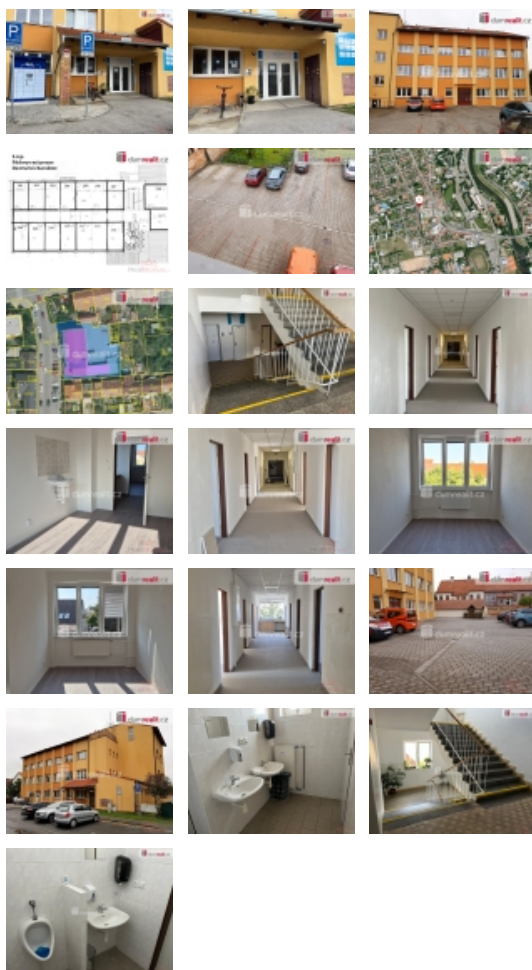

Informace o nemovitosti

Počet podlaží objektu	3
Druh objektu	cihlová
Stav objektu	velmi dobrý
Energetická třída	G - Mimořádně nevhodná
Umístění objektu	mimo obec
Vybaveno	Nezařizeno