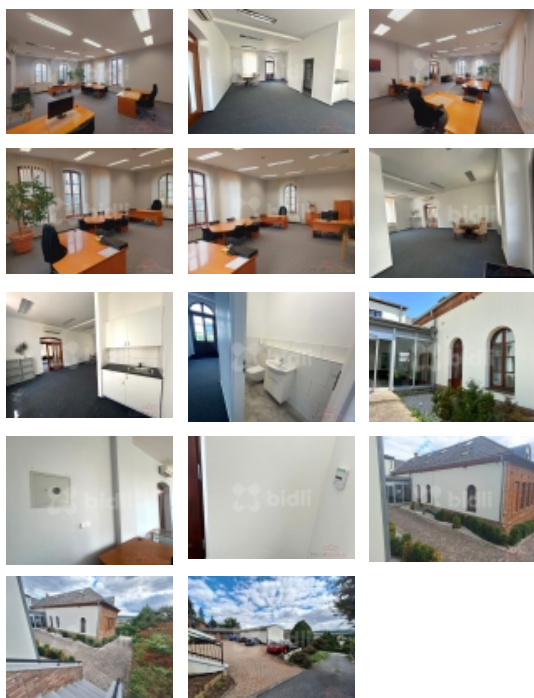

## Pronájem kancelářských prostor 92 m2 v Berouně

ČÍSLO ZAKÁZKY: 225197 TYP ZAKÁZKY: pronájem

LOKALITA: Beroun, Beroun-Město, Drašarova

### Pronájem kancelářských prostor 92 m2 v Berouně

Naše společnost vám nabízí v exkluzivním zastoupení majitele kancelářské prostory k pronájmu. Jedná se o dvě kanceláře o celkové výměře 92 m2 (42 m2 a 50 m2) v přízemí budovy s vlastním vchodem. Budova v anglickém stylu nabízí krásné reprezentativní prostory s vysokými stropy a krásnými velkými stylovými okny. V případě potřeby lze jednu místnost upravit/přepažit sádkovkartonovou příčkou. K dispozici samostatné wc, v každé místnosti ve zdi zabudovaný trezor, samostatné zabezpečení systémem Jablotron napojeným na PCO a jedno parkovací místo v ceně pronájmu na soukromém parkovišti. Další parkovací místo za příplatek. K nájemnému je nutné připočítat zúčtovatelné zálohy za služby (elektrina, vytápění, voda) v celkové výši cca 3.500,-/měsíčně. Jedná se o velmi hezké a klidné místo. Vhodné pro firmu, která nepotřebuje být v centru, ale naopak potřebuje klidné a reprezentativní prostory. Pro více informací volejte makléře. Vše doporučujeme prohlídku!

### Informace o nemovitosti

Počet podlaží objektu	2
Druh objektu	cihlová
Stav objektu	velmi dobrý
Vlastní pozemek (m2)	740
Umístění objektu	klidná část obce
Doprava	vlak dálnice silnice MHD autobus

Pronájem kanceláří, Beroun, Beroun-Město - exkluzivně