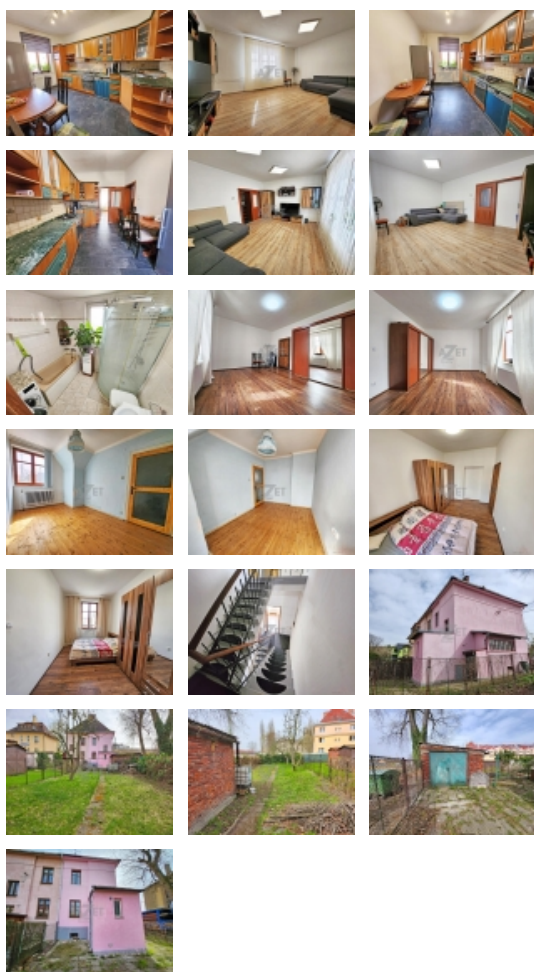

Informace o nemovitosti

Číslo podlaží v domě	1
Počet podlaží objektu	3
Celková podlahová plocha (m²)	110
Druh objektu	cihlová
Stav objektu	dobrý
Energetická třída	G - Mimořádně ne hospodárná
Počet podlaží pod zemí	1
Vlastní pozemek (m²)	429
Vybavení	sklep
Umístění objektu	centrum
Vybaveno	Částečně zařízeno
Topení	Lokální - plynové
Elektřina	230 V
Plyn	Zaveden
Připojení na internet	Jiné