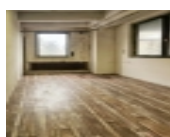

Pronájem komerčního objektu : Sklad, Chráštany (okres Praha-západ)

Nemovitost nabízí

ARCHA - průmyslová

kancelář spol s.r.o.

Praha 5 - Košíře, BUSINESS CENTRUM
KLAMOVKA, Plzeňská 155/113, PSČ
15000

Realitní makléř

ČERNÝ Pavel

Mobil: +420 608 827 778

archa.sklady@seznam.cz

2x místnost 58 m2 (sklad + kancelář), Chráštany u Prahy

ČÍSLO ZAKÁZKY: 2638 TYP ZAKÁZKY: pronájem

LOKALITA: Chráštany (okres Praha-západ), Ke Kapitulce

2x místnost 58 m2 (sklad + kancelář), Chráštany u Prahy

Nabízíme 2x místnost - možno jako sklad + kancelář - v areálu s
vrátnicí, Chráštany u Prahy. Ihned !

Velikost 58 m2
Cena 129,-Kč/m2/měsíc (and #34;teplé and
#34; nájemné)

Prostory se nacházejí v 1 patře víceúčelové budovy dostupné
schodištěm a Paletovým výtahem ! Jedná se o dvě vzájemně
propojené místnosti (dveře) kdy menší místnost vhodná i jako
kancelář, dílna, opravna a pod (okna). Nájem možný ihned.

ARCHA - průmyslová kancelář (Praha, Beroun)

E-mail: archa.sklady@seznam.cz

Mobil: 608 827 778

Nabídka : www.archacs.cz

-Prodej a pronájem skladů/dílen/kanceláří

-Prodej pozemků pro průmysl

-Výstavba skladů/dílen/areálů pro logistiku

CENA: (za m2 / měsíc) **129,- Kč**

Informace o nemovitosti

Číslo podlaží v domě	2
Počet podlaží objektu	2
Druh objektu	smíšená
Stav objektu	dobrý
Umístění objektu	centrum
Vybaveno	Částečně zařízeno
Topení	Lokální - plynové
Elektřina	230 V
Plyn	Zaveden