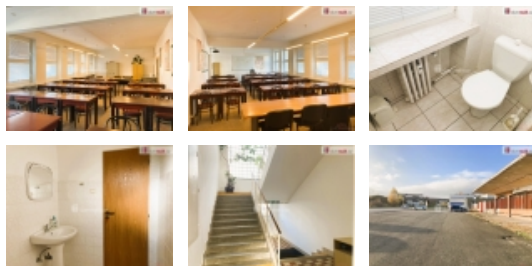

Pronájem komerčního prostoru, Svatava (okres Sokolov)

dumrealit.cz®

Pronájem komerčního prostoru, Svatava (okres Sokolov)

ČÍSLO ZAKÁZKY: 649728 TYP ZAKÁZKY: pronájem

LOKALITA: Svatava (okres Sokolov), Pohraniční stráž

Pronájem komerčního prostoru, Svatava (okres Sokolov)

, Dumrealit.cz Vám zprostředkuje pronájem prostoru o celkové výměře 55m k využití jako školicí středisko nebo kanceláře. Objekt má vchod hned vedle parkoviště a nachází se na okraji obce Svatava, ul. Pohraniční stráž v budově PETRATRANS Invest s. r. o. Prostory jsou volné dle dohody. Pronájem činí 8.000,-Kč měsíčně + energie (elektřina, voda a topení). Provize realitní kanceláře činí 8.000,-Kč. V případě zájmu prosím kontaktujte RK. Ev. číslo: 649114. Energetický štítek: G

CENA: (za měsíc) **8 000,- Kč**

Nemovitost nabízí

dumrealit.cz

Informace o nemovitosti

Druh objektu	cihlová
Stav objektu	po rekonstrukci
Energetická třída	G - Mimořádně nevhodná
Umístění objektu	nová zástavba
Vybaveno	Nezařazeno
Počet míst k parkování	20
Užitná plocha (m2)	50
Druh prostor	Jiné