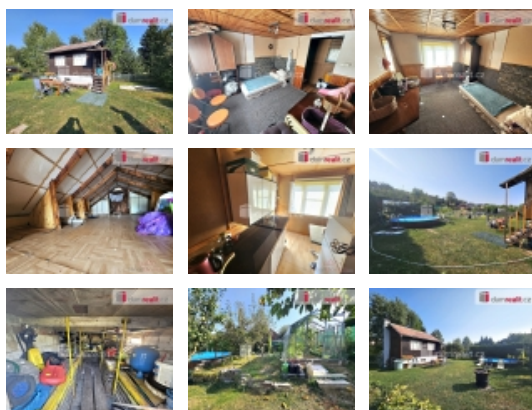

Prodej pozemku , určený k výstavbě RD, Vejprnice (okres Plzeň-sever)

Stavební pozemek+projekt na výstavbu domu 80 m². Chatu lze po úpravě celoročně obývat. Info u RK., Dumrealit.cz Vám zprostředkuje prodej stavební parcely s chatou + bazénem + skleníkem a studní ve Vejprnicích u Plzně s projektem na výstavbu domu o rozloze zastavěné plochy 80 m. Chatu lze po menších úpravách použít na celoroční bydlení pro 2-4 osoby (2 dospělí a 1-2 menší děti). dojezd autem na pozemek. Skleník, studna, bazén, vlaková zastávka Plzeň Vejprnice, škola, školka, obchody. Cena k jednání. Veškeré informace a prohlídky u RK. Hypotéka do 3 dní. Ev. číslo: 648671. Energetický štítek: G