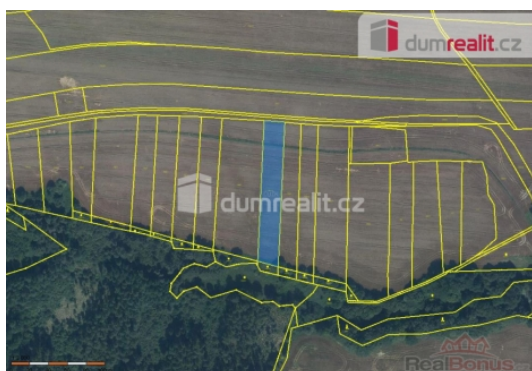

Prodej pozemku , zemědělská půda, Dolní Lhota (okres Ostrava-město)

Prodej pozemku , zemědělská půda, Dolní Lhota (okres Ostrava-město)

ČÍSLO ZAKÁZKY: 639663 TYP ZAKÁZKY: prodej

LOKALITA: Dolní Lhota (okres Ostrava-město)