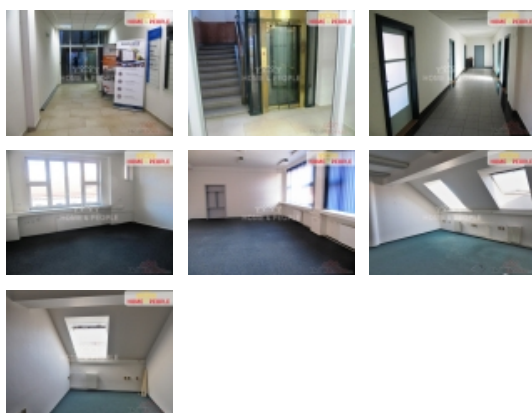

Pronájem kanceláří, České Budějovice, České Budějovice 6

Nemovitost nabízí HOME 4 PEOPLE

Realitní makléř