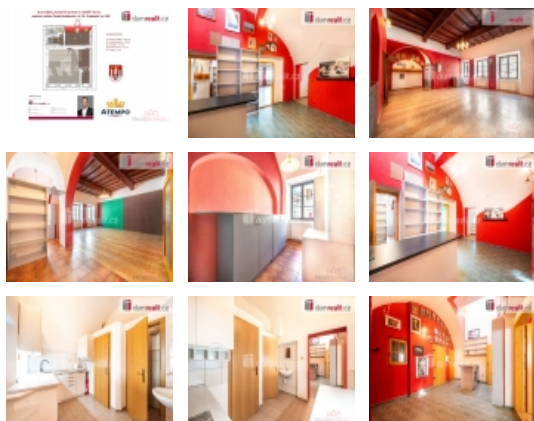

Pronájem komerčního prostoru, České Budějovice, České Budějovice 1

+ poplatky ve výši 4.000,-Kč měsíčně. Více informací Vám poskytne realitní makléř Tomáš Pelda., Dumrealit.cz Vám zprostředkuje pronájem komerčního prostoru s kuchyňkou a sociálním zázemím v 1. patře na exkluzivní adrese přímo v historickém centru města České Budějovice, ul. Dr. Stejskala č.p. 108. Dispozici prostoru naleznete na orientační plánek mezi fotografiemi. Cena pronájmu je 16 000,- Kč/měsíc + služby 4 000/měsíc. Vytápění a ohřev teplé vody je řešeno centrálním plynovým kotlem. Více informací Vám poskytne realitní makléř Tomáš Pelda z realitní kanceláře A TEMPO fungující pod ochrannou známkou dumrealit.cz Ev. číslo: 648635. Energetický štítek: G