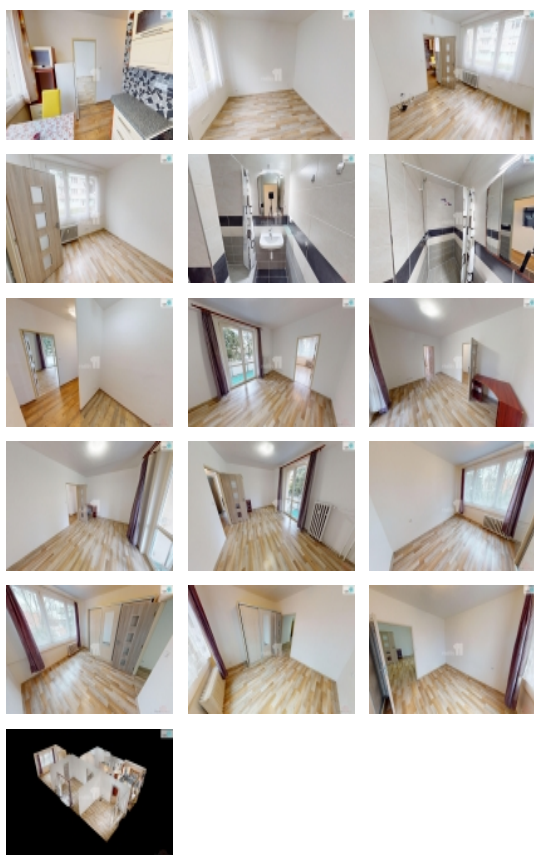

Nemovitost nabízí

Reality 11