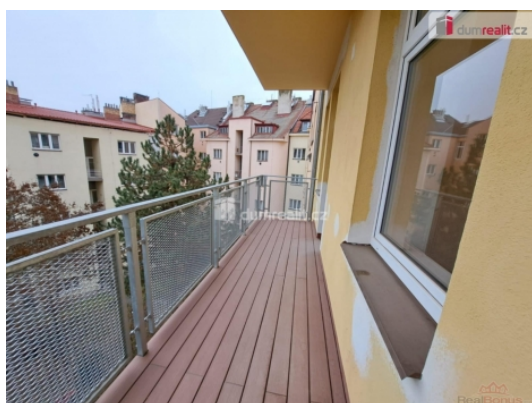

Pronájem bytu 2+kk, 43 m2, OV, Praha 4, Nusle, ul. Sinkulova

dumrealit.cz®