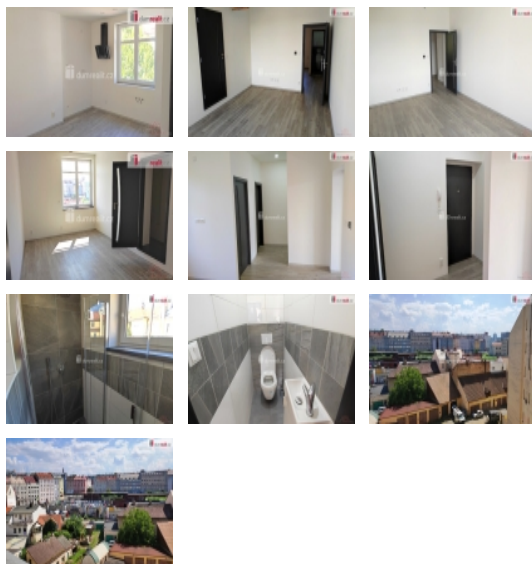

### Prodej bytu 2+kk, 62 m<sup>2</sup>, OV, Praha 8, Libeň, ul. Světova

volejte makléře kdykoliv, Dumrealit.cz Vám exkluzivně zprostředkuje prodej zcela nového bytu 2+kk 62 m<sup>2</sup> v OV v žádané lokalitě v Libni přímo u metra B v ulici Světova. Byt se nachází ve 4. patře ze 4 a je zcela nově vybudovaný při rekonstrukci celého prostoru, v bytě ještě nikdo nebydlel. Okna jsou plastová a před nimi jsou elektricky ovládané venkovní žaluzie, topení je podlahové elektrické, na podlaze je vinyl, v bytě je klimatizace. Vstupní dveře do bytu jsou požárně bezpečnostní DPB 3 s vícebodovým zámkem a instalací speciálních třídičných pantů s integrovanými trny proti vysazení, dveře na WC a do koupelny jsou posuvné do pouzdra. Součástí bytu je šatna (5,74 m) a půdní prostor (10m), kde je umístěn bojler a slouží zároveň jako velký úložný prostor. Byt je orientován směrem sever - jih a je kompletně zateplen V domě je provedena rekonstrukce rozvodů, střecha je nová. Parkování je možné před domem. V okolí je veškerá občanská vybavenost i MHD. Metro B, tram, bus - vše 4 minuty pěšky, Albert 2 min, MŠ 4 min. Libeňský zámek, Thomayerovy sady a gymnázium - 10 min. chůze, nákupní galerie Harfa - 2 zastávky tramvají. V blízkém okolí domu je mnoho útulných kaváren, občůdků, ale také fitka a další využitelné služby. Tato nabídka je ideální pro náročné klienty, kteří hledají moderní bydlení v prestižní lokalitě v širším centru města, kde mají vše na dosah, ale 4. patro zároveň poskytuje dost klidu od městského ruchu. V případě nutnosti hypotéky ji pomůžeme zdarma zajistit. V případě zájmu o prohlídku volejte makléře kdykoliv. Ev. číslo: 644412. Energetický štítek: G