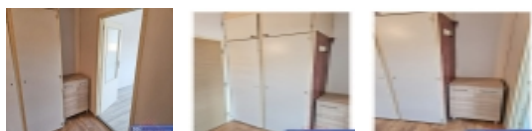

Pronájem bytu 1+kk, 32 m², OV, Ústí nad Labem, Krásné Březno, ul. Obvodová

REALITNÍ KANCELÁŘ

IBS reality, spol. s r.o.

Pronájem bytu 1+kk v ul. Obvodová

ČÍSLO ZAKÁZKY: 166020 TYP ZAKÁZKY: pronájem

LOKALITA: Ústí nad Labem, Krásné Březno, Obvodová

Pronájem bytu 1+kk v ul. Obvodová

Nabízíme do pronájmu byt o dispozici 1+kk, umístěný ve 4. patře zatepleného panelového domu s výtahem v ulici Obvodová, v Krásném Březně (sídliště Na Vyhlídce). Plastová okna, plovoucí podlaha, elektrický sporák, nová kuchyňská linka. Bytové jádro je umakartové. Nájem pro jednu osobu činí 7500 Kč měsíčně, včetně zálohy na topení, teplou vodu, studenou vodu, výtah apod. Každá další osoba +600 Kč/měsíc. Odběr elektřiny bude přepsán na nájemce. Je požadována kauce ve výši dvou nájmů. Byt volný ihned. Možnost zřízení trvalého bydliště. Preferujeme dlouhodobý pronájem. Více informací v RK.

CENA: (za měsíc) **7 500,- Kč**

Informace o nemovitosti

Dispozice bytu	1+kk
Číslo podlaží v domě	5
Počet podlaží objektu	8
Celková podlahová plocha (m ²)	32
Druh objektu	panelová
Stav objektu	dobrý
Vlastnictví	osobní
Druh bytu	v panelovém domě
Počet podlaží pod zemí	1
Vybavení	výtah sklep
Telekomunikace	Internet
Ostatní rozvody	Kabelová televize