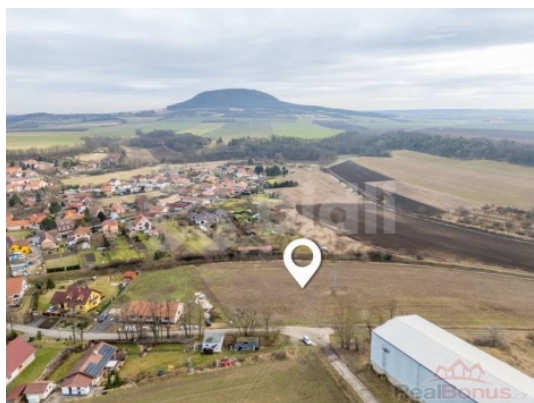

Prodej pozemku , určený k výstavbě RD, Kleneč (okres Litoměřice) - exkluzivně

Prodej pozemku na stavbu rodinného dom, 2057 m2, Kleneč u Roudnice nad Labem

ČÍSLO ZAKÁZKY: 227007 TYP ZAKÁZKY: prodej

LOKALITA: Kleneč (okres Litoměřice)

Prodej pozemku na stavbu rodinného dom, 2057 m2, Kleneč u Roudnice nad Labem

Hledáte ideální místo pro výstavbu Vašeho vysněného domova?

Ve výhradním zastoupení si Vám dovoluujeme nabídnout k prodeji pozemek na stavbu rodinného domu v obci Kleneč u Roudnice nad Labem, který se rozprostírá na ploše 2057 m2.

Pozemek je ideální volbou pro ty, kteří touží po klidném bydlení v harmonii s přírodou a přitom blízko k městské infrastruktuře města Roudnice nad Labem.

Sítě jsou v přípravné fázi. Připojení vodovodu schváleno, ČEZ zažádáno, běží schválení.

Pouhých pár minut dojezdové vzdálenosti na dálnici D8 směr Praha.

CENA: (za nemovitost) **2 780 000,- Kč**

Informace o nemovitosti

Vlastní pozemek (m2)	2057
Voda	na hranici
Plocha parcely (m2)	2057
Druh pozemku	pro bydlení
Inženýrské sítě	Elektřina
Druh zápisu v katastru	katastr nemovitostí
Druh číslování parcely	Pozemková parcela
Přístup k pozemku	z veřejné komunikace