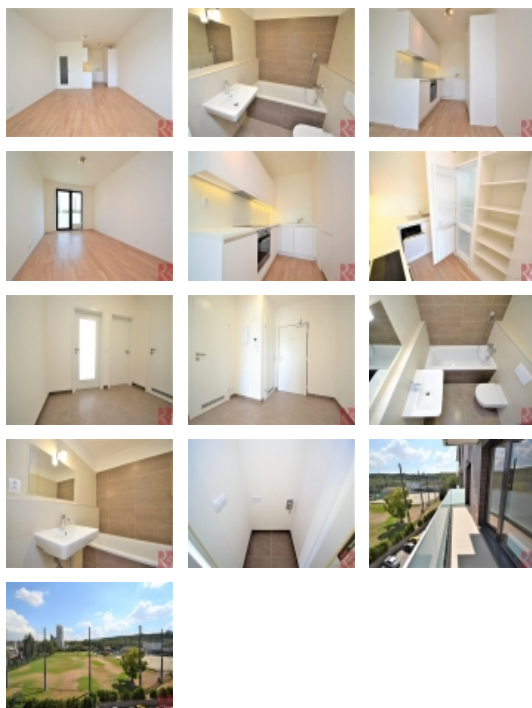

Nemovitost nabízí

REALITY5
Real Estate Brokers

REALITY5

Sokolovská 73/63
186 00 Praha 8