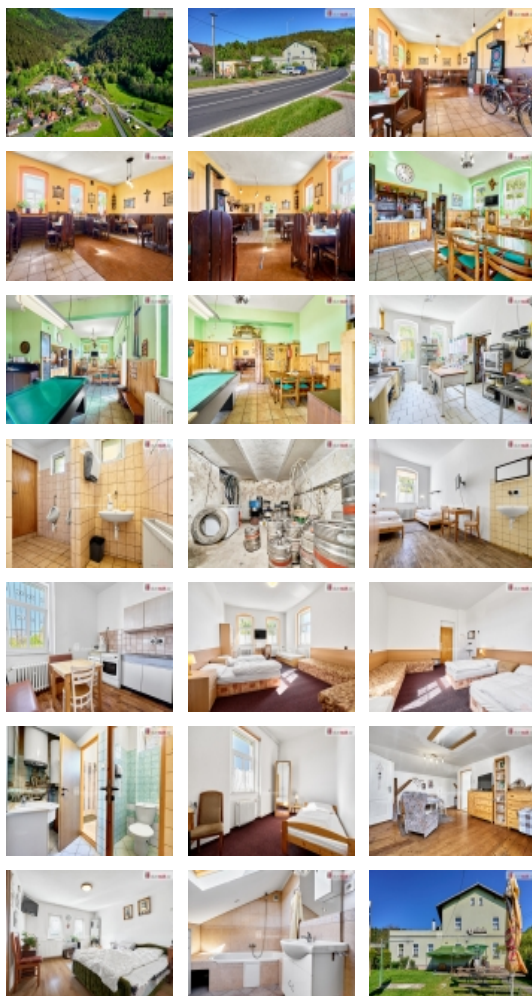

Informace o nemovitosti

Počet podlaží objektu	3
Celková podlahová plocha (m2)	524
Druh objektu	cihlová
Stav objektu	dobrý
Energetická třída	G - Mimořádně nevhodná
Vlastní pozemek (m2)	1060