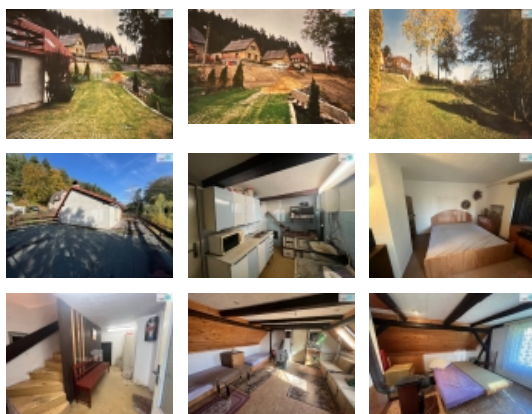

Prodej samostatného RD, 200 m², Koberovy, Michovka (okres Jablonec nad Nisou)

Nemovitost nabízí

Reality 11

Realitní makléř