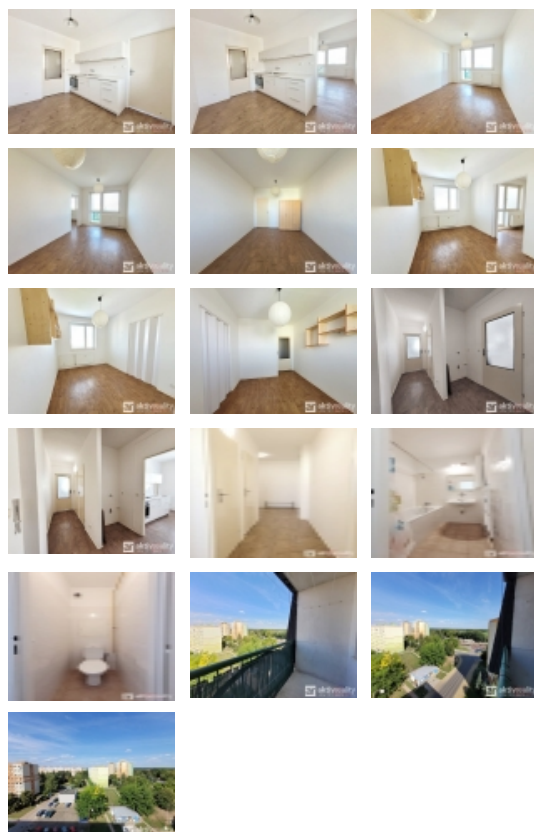

Pronájem bytu 2+1, 50 m2, OV, Neratovice (okres Mělník), ul. Na Výsluní

Byt 2+1/L, 50 m2 - Neratovice

ČÍSLO ZAKÁZKY: RM25001 TYP ZAKÁZKY: pronájem

LOKALITA: Neratovice (okres Mělník), Na Výsluní

Byt 2+1/L, 50 m2 - Neratovice

Útulný byt 2+1 s lodžii a výhledem na město ? ideální bydlení v Neratovicích!

Hledáte příjemné bydlení v klidné lokalitě s dobrou dostupností do Prahy? Nabízíme k podnájmu pěkný byt 2+1 s lodžii o celkové rozloze 50 m2, situovaný v 7. patře panelového domu v atraktivní části Neratovic, v ulici Na Výsluní. Z lodžie si navíc užijete hezký výhled na město.

Byt prošel částečnou modernizací a nabízí Vám komfortní bydlení. V celém bytě jsou položeny vinylové podlahy a osazena plastová okna se sítěmi proti hmyzu. Kuchyň je vybavena praktickou kuchyňskou linkou s digestoří, sklokeramickou varnou deskou a elektrickou troubou.

Dispozice bytu je chytrě řešena: z chodby se vchází do kuchyně, ložnice, koupelny a na samostatné WC. Obývací pokoj je přístupný z kuchyně a má vstup na lodžii orientovanou na SV, odkud se otevírá příjemný výhled na Neratovice. Z obývacího pokoje je pak možný průchod do ložnice, která má i samostatný vstup z chodby.

Koupelna je zděná s vanou, WC je samostatné. Na chodbě je připravena přípojka pro pračku. Byt je vybaven plastovými okny, radiátory s termostatickými hlaviciemi a měřiči topení. Stoupačky jsou plastové s měřidly vody. K bytu náleží také praktický velký zděný sklep v přízemí domu.

Byt se nachází v lokalitě s výbornou občanskou vybaveností:

Přímo naproti domu najdete večerku pro rychlé nákupy. Zastávka autobusu s přímým spojením do Prahy je hned vedle domu.
Supermarket Billa je pouhých 200 metrů od domu.