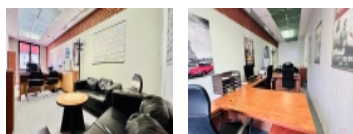

Pronájem kanceláří, Uherské Hradiště

Pronájem kanceláře Uherské Hradiště

ČÍSLO ZAKÁZKY: 1387 TYP ZAKÁZKY: pronájem

LOKALITA: Uherské Hradiště, Zelný trh

Pronájem kanceláře Uherské Hradiště

Pronajmeme část velmi málo vytížené kanceláře v centru Uherského Hradiště, konkrétně Zelný Trh. Zařízení kanceláře dle fotografií. K dispozici wc.