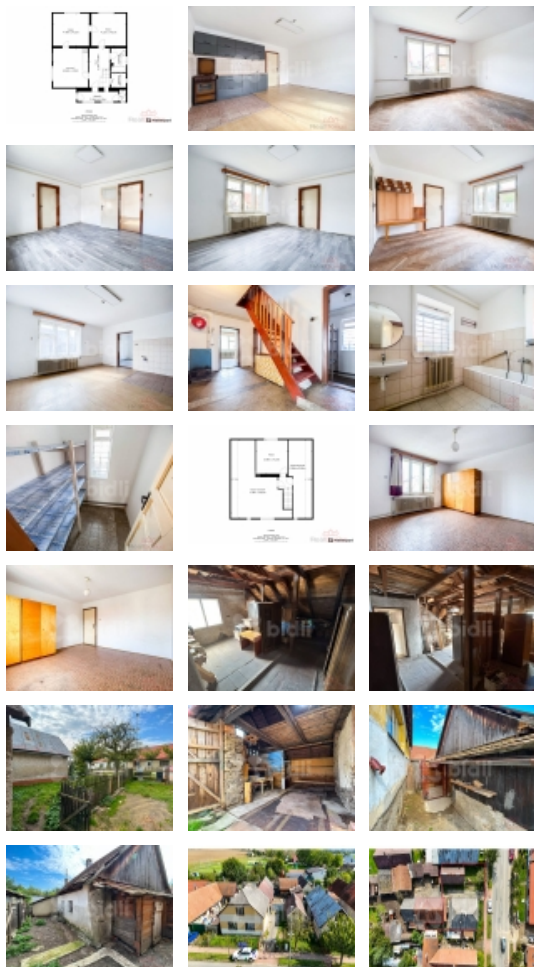

Informace o nemovitosti

Počet podlaží objektu	2
Celková podlahová plocha (m²)	100
Druh objektu	cihlová
Stav objektu	dobrý
Energetická třída	G - Mimořádně neekonomická
Vlastnictví	osobní
Vlastní pozemek (m²)	478
Vybavení	zahradu podkroví
Umístění objektu	centrum
Telekomunikace	Telefon
Ostatní rozvody	Kabelové rozvody
Vybaveno	Nezařazeno
Topení	Lokální - tuhá paliva
Doprava	silnice autobus