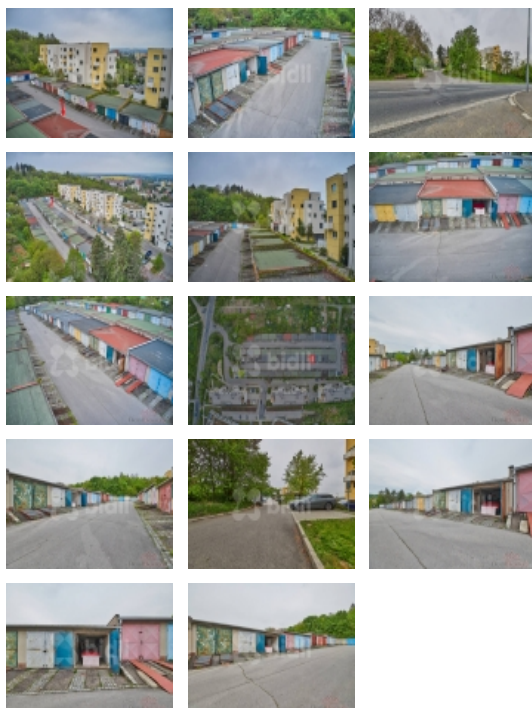

Informace o nemovitosti

Počet podlaží objektu	1
Druh objektu	panelová
Stav objektu	dobrý
Umístění objektu	stará zástavba
Elektřina	230 V
Parkování	garáž
Počet míst k parkování	1
Zastavěná plocha (m2)	18
Užitná plocha (m2)	16
Komunikace	asfaltová
Poloha objektu	řadový
K dispozici od	26.04.2024