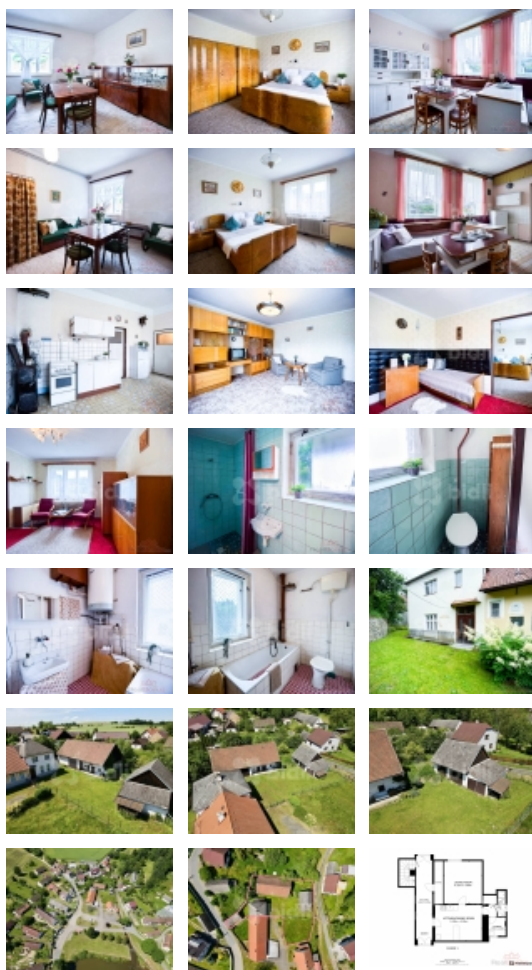

Informace o nemovitosti

Počet podlaží objektu	2
Druh objektu	smíšená
Stav objektu	před rekonstrukcí
Energetická třída	G - Mimořádně nevhodná
Vlastnictví	osobní
Počet podlaží pod zemí	1
Vlastní pozemek (m²)	1440
Vybavení	sklep zahradka