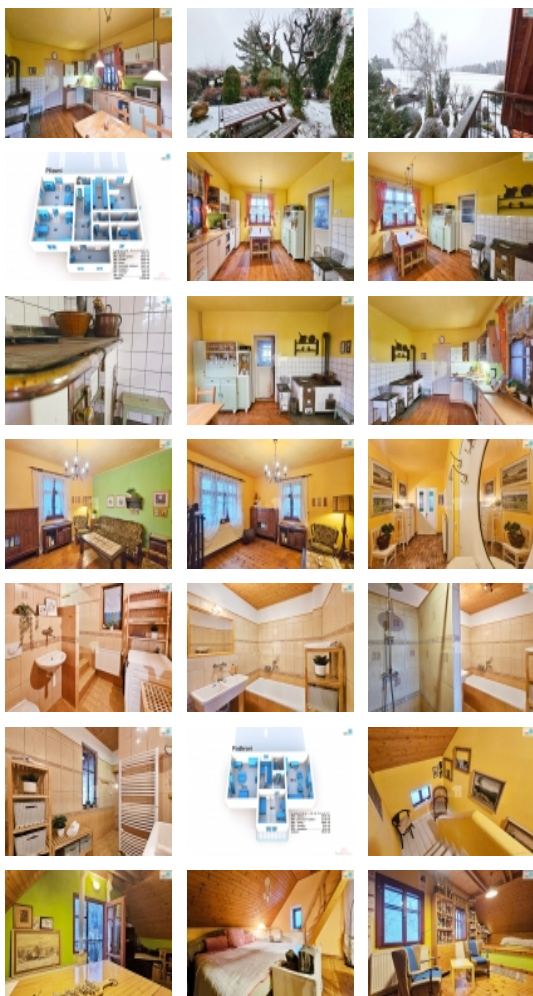

Nemovitost nabízí

Reality 11