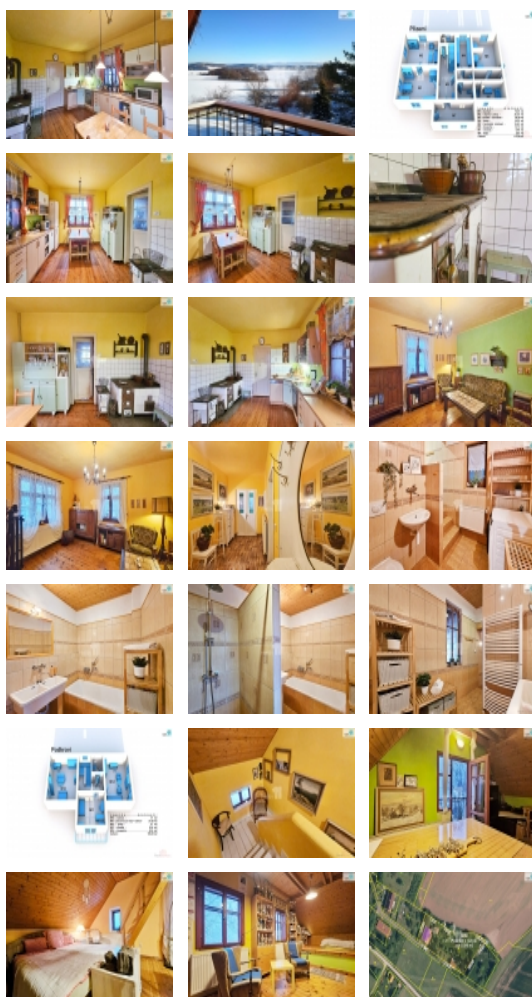

Prodej samostatného RD, 217 m², Stará Paka, Brdo (okres Jičín)

Prodej samostatného RD, 218 m², Stará Paka, Brdo (okres Jičín)

ČÍSLO ZAKÁZKY: 27060 TYP ZAKÁZKY: prodej

LOKALITA: Stará Paka, Brdo (okres Jičín)

Prodej samostatného RD, 218 m², Stará Paka, Brdo (okres Jičín)

cena je kompletní, Hledáte jedinečné místo obklopené přírodou a horami? Právě jste ho našli!

Objevte svůj nový domov v malebné lokalitě Brdo u Staré Paky, kde se klid a příroda snoubí s pohodlným bydlením. Tento prostorný rodinný dům o užitné ploše 217 m², s dispozicí 5 + 1, se nachází na samotě, obklopený nekonečnými poli a velkou zahradou o rozloze přes 3.200 m² s výhledem na pohoří Krkonoš.

Představte si, jak se každý den díváte na rozlehlé zelené, či zasněžené pláně a slyšíte jen šum větru mezi stromy. Tento dům je ideálním místem pro rodinné chvíle, relaxaci a útek od shonu městského života. Vytápění tepelným čerpadlem (systém země voda) Vám zajistí příjemné a úsporné bydlení po celý rok. Rozvody tepla jsou kompletně v mědi s novými topnými tělesy v každé místnosti.

Další možností vytápění je kotel na tuhá paliva, či původní kachlová kamna, které přidají i na atmosféře praskajícího dřeva.

Vrchní patro má novou vazbu střechy, která je kvalitně zateplena, dále novou dánskou betonovou střešní krytinu, 2 komíny - 1x tuhá paliva a 1x dvojkomín (tuhá paliva a případně na plyn).

V domě jsou kompletně nová dřevěná termická okna (vakuová dvojitá, špaletová - na zakázku vyrobeny).

Nové rozvody elektrické sítě.

Voda (rozvody v plastu) je přivedena z obecního vodovodního řádu. Rovněž je na pozemku studna s vodním pramenem, možno využít pro zásobení užitkovou vodou a nebo, jako napájení jezírka, které je připraveno v okrasné části zahrady.