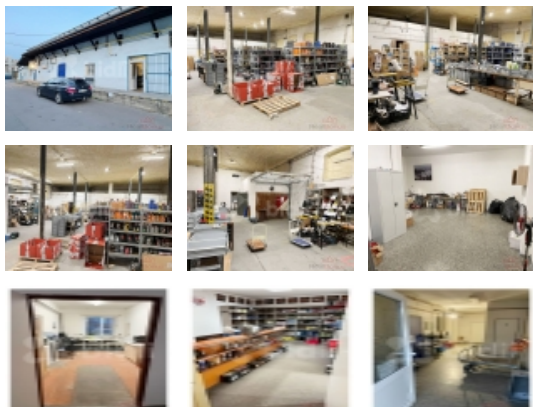

Informace o nemovitosti

Druh objektu	cihlová
Stav objektu	velmi dobrý
Doprava	vlak dálnice silnice MHD autobus