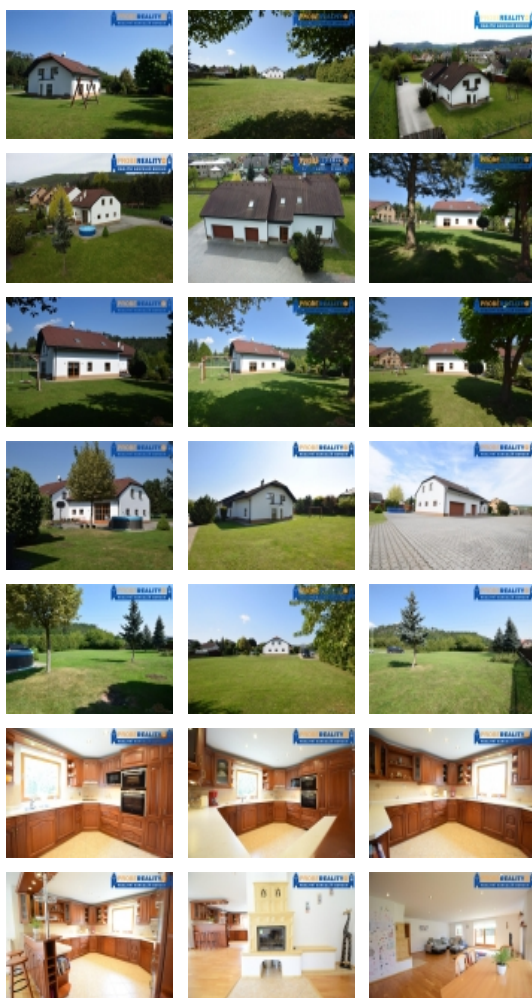

Prodej samostatného RD, 505 m², Trubín (okres Beroun) - exkluzivně

Nabízíme k prodeji dispozičně velice dobře řešený a slunný rodinný dům o vnitřní dispozici 6+kk,

ČÍSLO ZAKÁZKY: 1/13-434 TYP ZAKÁZKY: prodej

LOKALITA: Trubín (okres Beroun), K Cihelně

Nabízíme k prodeji dispozičně velice dobře řešený a slunný rodinný dům o vnitřní dispozici 6+kk,

Nabízíme k prodeji dispozičně velice dobře řešený a slunný rodinný dům o vnitřní dispozici 6+kk, 505 m², stojící na rovinatém pozemku o výměře 5270 m², v klidné části obce Trubín u Berouna.

Jedná se o dům postavený původně v roce 2004. V přízemí domu nalezneme prostorný obývací pokoj, spojený s kuchyní a jídelním koutem, dále pak koupelnu, návštěvnický pokoj, spíž a prádelnu. Posezení v obývacím pokoji zpřijemňuje krb. Každá hospodyně jistě ocení kuchyňskou linku na míru, vyrobenou z masivu, s veškerými vestavěnými spotřebiči. Z obývacího pokoje je volný vstup na krásnou zahradu, díky dvojici francouzských oken. Do prvního patra domu, které nabízí tři ložnice, pracovnu a další koupelnu, nás přivede schodiště z dubového masivu. Pracovně vytíženým jedincům přijde vhod prostorná pracovna v klidné části domu, která může být zázemím Vaší firmy. V domě je k dispozici velká garáž, pro čtyři osobní automobily, do které lze, díky dvojím vysokým vratům vjet i obytným vozem. Celý dům je řešen velice nadstandardně a poskytuje každému z členů rodiny dostatek osobního prostoru a soukromí. Veliký důraz byl kladen na vysoký standart všech zařizovacích předmětů a elektroniky (Siemens StudioLine). Každého jistě zaujme výjimečně velká zahrada se vzrostlou a zapěstovanou vegetací. Na pozemku v zadní části o rozloze ca 2400 m² možno postavit další 2 RD nebo velkou garáž. Zpevněná plocha má 700 m² a je schopna poskytnout parkování pro až 20 aut. Děti budou nadšeny ze zahradního domku, ve kterém naleznou dostatek prostoru pro své hry. Velice klidná a žádaná lokalita, na konci slepé ulice, poskytuje dostatek soukromí a zeleně. Výborná dostupnost na dálnici D5 (cca 2 min.) samozřejmostí. Veškerá občanská vybavenost v místě.

CENA: (za nemovitost) **23 900 000,- Kč**

Informace o nemovitosti

Číslo podlaží v domě	1
Počet podlaží objektu	2