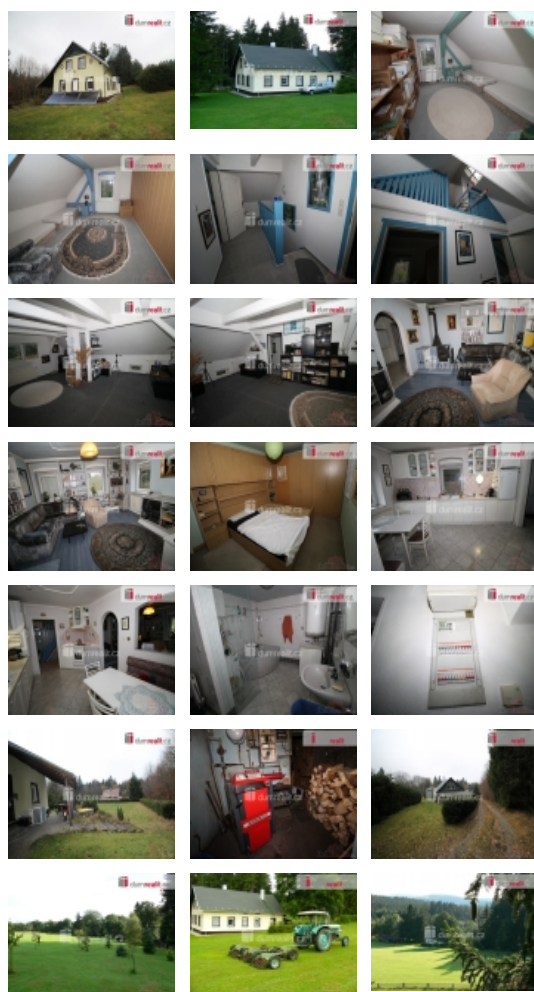

Prodej samostatného RD, 245 m², Lesná, Háje (okres Tachov)

Dumrealit.cz Vám zprostředkuje vyjímečnou příležitost koupě ekologického soběstačného domu na pozemku o celkové rozloze 25612 m. Rozlehlý pozemek s budovou se nachází v klidné oblasti přímo u německých hranic (cca 7 km) s dojezdem cca 30 minut do Tachova (20 km). Dům o půdorysu 14 m x 8,5 m má vnitřní užitnou plochu 245 m a nabízí dispozici 4+1, kde v přízemí je obývací pokoj navazující na kuchyni s jídelním koutem, ložnice, předsiň a koupelna s toaletou, v patře jsou další tři velké pokoje a prostor ve štítu střechy, kde by mohla být hezká dětská "zašívárna". V rámci prodeje může zůstat i nemusí veškeré vybavení domu. V roce 1997 prošel dům kompletní rekonstrukcí a to včetně elektroinstalace, vodoinstalace, fasády, zateplení, koupelny, kuchyně, plastových oken a topného systému. Vytápění zajišťují solární panely v kombinaci s tepelným čerpadlem, je zde trubcový kolektor na ohřev vody a topení s nádrží o kapacitě 1000 l, je zde kotel na pevný otop ATMOS a krbová kamna, v domě jsou dva komíny. Voda je z vlastní studny s čerpadlem o hloubce 23 m, která je pravidelně kontrolována hygienou. Odpad je sveden do celoplastové žumpy, která je pravidelně ekologicky vyvážena. Dům má také svou větrnou turbínu. Střecha je šindelová, zateplená, pod domem je protiradonová izolace, je z poloviny podsklepen. Dům obklopuje pozemek o celkové rozloze 25612 m z čehož 123 m je zastavěná plocha domu, jsou zde přístřešky pro zemědělské vybavení, kůlna na obráběcí stroje, stodola. Součástí prodeje je traktor s čelním nakladačem (jedná se o jiný traktor než je v prezentaci), sněhová fréza, džíp Opel Frontera, větrenová sekačka připojitelná na traktor. V domě je kamerový systém a v oknech jsou bezpečnostní fólie. Cena zahrnuje veškerý právní servis a provizi RK. V případě zájmu Vám doporučíme naše prověřené hypoteční poradce. Ev. číslo: 645560. Energetický štítek: G (30 kWh/m²/rok).