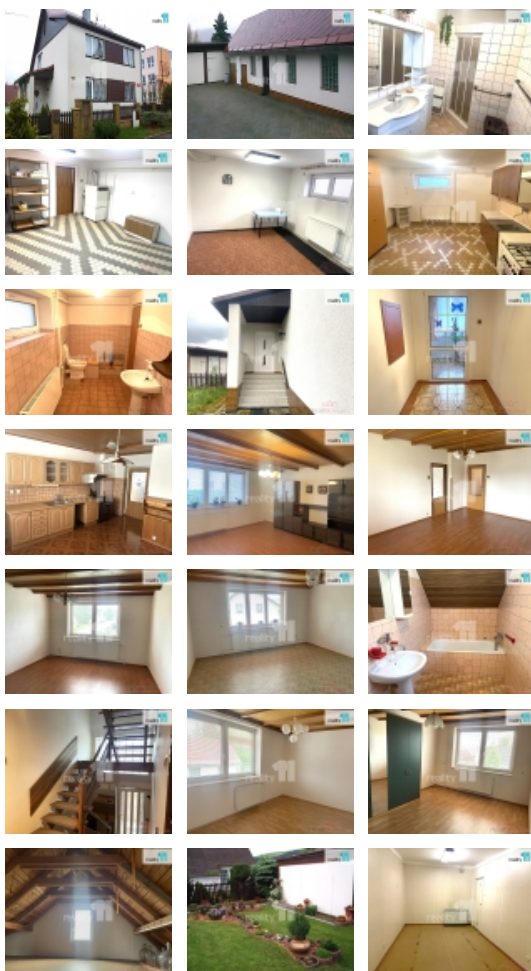

Nemovitost nabízí

Reality 11