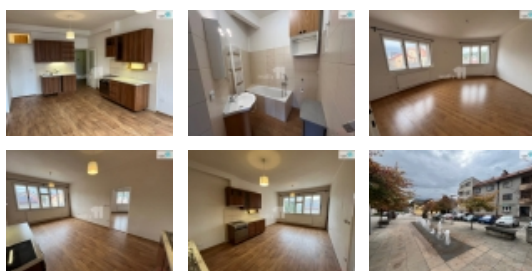

Prodej bytu 2+kk, 56 m², OV, Nová Paka (okres Jičín), ul. Dukelské náměstí

Nemovitost nabízí

Reality 11

Realitní makléř