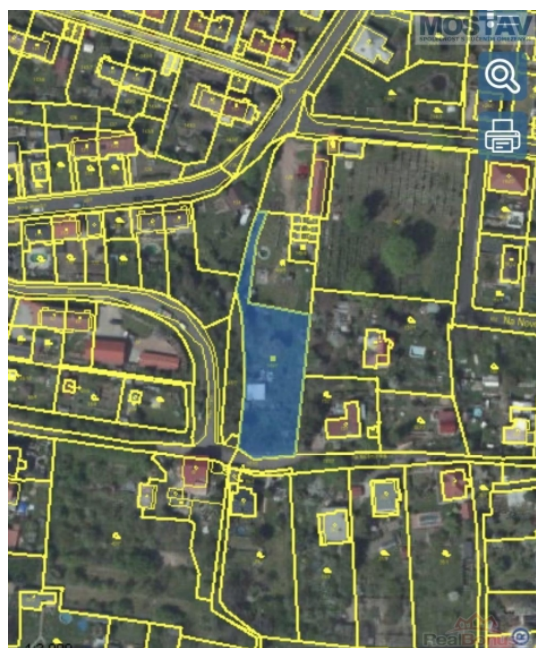

Prodej pozemku 1 699 m2, určený k výstavbě RD, Most, Souš - exkluzivně

MOSTAV

S P O L E Č N O S T S R U Č E N Í M O M E Z E N Ý M

Prodej, pozemek 1699 m2, Most -Souš

ČÍSLO ZAKÁZKY: 914/3052 TYP ZAKÁZKY: prodej

LOKALITA: Most, Souš, Na Novém světě

Prodej, pozemek 1699 m2, Most -Souš

Předmětem nabídky je prodej pozemku o rozloze 1699m2 v Mostě Souši. Pozemek se nachází v klidné a žádané části obce Most - Souš. Na pozemku je ekelektřina a voda a na hranici pozemku kanalizace. Dle uzemního plánu na pozemku lze stavět. Občanská vyvenost je v okolí a dojezdové vzdálenosti. Bližší informace u realitního maláře. V případě zájmu zajistíme optimální variantu financování.