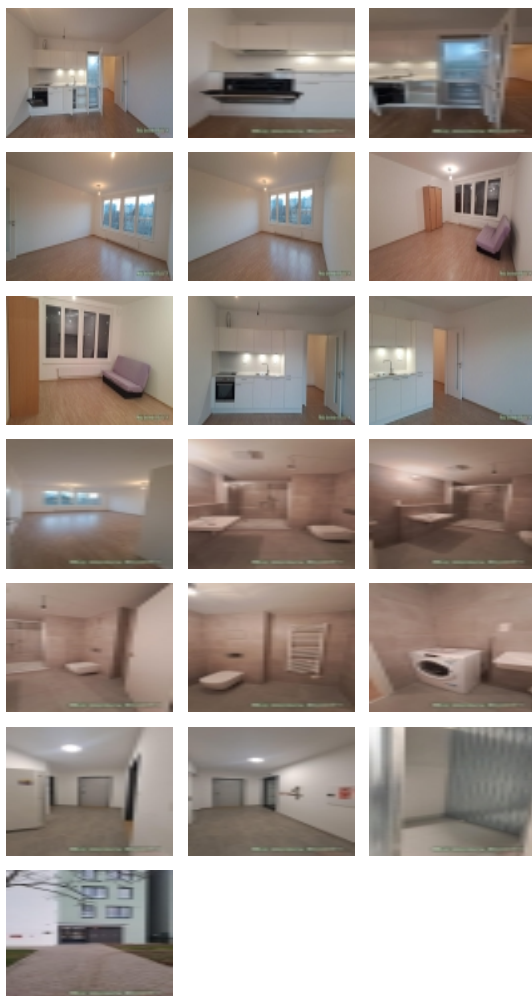

Nemovitost nabízí

Můj domov REALITY s.r.o.

Prosecká 527/24, Praha 8 - Libeň.