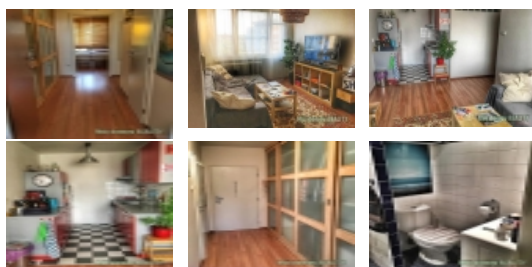

Pronájem bytu 2+kk, 0 m2, OV, Praha 10, Strašnice, ul. Rembrandtova

Nemovitost nabízí

Můj domov REALITY s.r.o.

Prosecká 527/24, Praha 8 - Libeň.

Pronájem bytu 2+kk Rembrandtova, Praha 10 Strašnice.

ČÍSLO ZAKÁZKY: 1492 TYP ZAKÁZKY: pronájem

LOKALITA: Praha 10, Strašnice, Rembrandtova

Pronájem bytu 2+kk Rembrandtova, Praha 10 Strašnice.

Nabízíme k dlouhodobému pronájmu moderní a kompletně zařízený byt 2+kk o velikosti 50 m, který se nachází v klidné lokalitě na adrese Rembrandtova, Praha 10 Strašnice. Byt je situován v 7. patře zrekonstruovaného panelového domu s výtahem a disponuje také komorou.

Dispozice bytu:

- Předsíň s vestavěnou skříní
- Koupelna spojená s WC (včetně pračky)
- Ložnice s pódium a kvalitními matracemi
- Obývací pokoj s pohodlnou sedačkou a dalším nábytkem
- Kuchyň vybavená myčkou, sporákem, lednicí s mrazákem, nádobím a příbory
- Prostorná komora na chodbě

Byt je orientovaný na jih, nově vymalován a připraven k nastěhování.

Lokalita a občanská vybavenost:

Byt se nachází v klidné oblasti s veškerou občanskou vybaveností. V okolí najdete supermarket Albert a Tesco (do 500 m), restaurace, lékárny a další služby. Skvělou dopravní dostupnost zajišťuje stanice metra ****Skalka**** (trasa A), která je vzdálená pouhé 3 minuty chůze. Do centra města se dostanete za 15 minut. Pohodlné parkování je možné přímo na ulici před domem.

V lokalitě je také dostupný vysokorychlostní internet od UPC.

Podmínky pronájmu:

- Nájemné: 23 500 Kč/měsíc
- Poplatky: 2 500 Kč/měsíc (elektřina a internet jsou na přepis nájemce)
- Vratná kauce: 52 000 Kč
- Provize RK: ve výši jednoho měsíčního nájmu se zalogy.
- K dispozici: od 1. 2. 2025
- Byt je vhodný pro jednu až dvě osoby, nekuřáky a bez domácích mazlíčků

Technické údaje:

- Stavba: Panelová
- Stav: Velmi dobrý
- Podlaží: 7. patro s výtahem
- Užitná plocha: 50 m