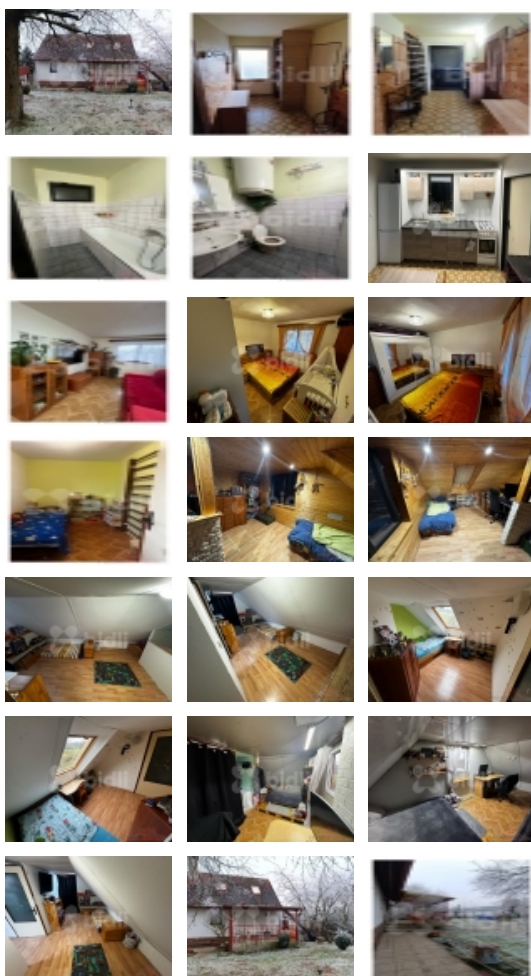

Informace o nemovitosti

Počet podlaží objektu	2
Druh objektu	cihlová
Stav objektu	před rekonstrukcí
Vlastnictví	osobní