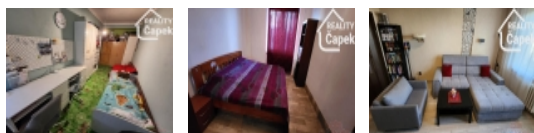

Prodej bytu 3+1, 68 m², OV, Ostrava, Poruba (okres Ostrava-město), ul. Heyrovského

Prodej 3+1, Ostrava - Poruba, Heyrovského

ČÍSLO ZAKÁZKY: 623 TYP ZAKÁZKY: prodej

LOKALITA: Ostrava, Poruba (okres Ostrava-město), Heyrovského

Prodej 3+1, Ostrava - Poruba, Heyrovského

Nabízím Vám k prodeji klasický panelový byt 3+1 v žádané lokalitě Ostravy-Poruby. Byt o velikosti 68m² je s vlastní lodží. Jedná se o byt v osobním vlastnictví, v sedmém patře z osmi s orientací oken na dvě světové strany V a Z. Cyklostezka a les skoro hned za domem. Byt se prodává včetně vybavení, případně dle domluvy. K nastěhování bude od února 2025. Byt je velmi vhodný jako investiční, kde roční čistý příjem z pronájmu v této lokalitě činí cca 130 tis. Měsíční platby do SVJ za služby včetně fondu oprav (1.700 Kč) činí cca 5.000,- Kč při 4 osobách v bytě. Uvedená cena je konečná, včetně realitní odměny, úschovy peněz a právních služeb. Prohlídky budou probíhat po dohodě vždy 16-17 hodina, pro domluvení kontaktujte makléře telefonicky na čísle 604338707.

CENA: (za nemovitost) **3 890 000,- Kč**

Nemovitost nabízí
Reality Čapek