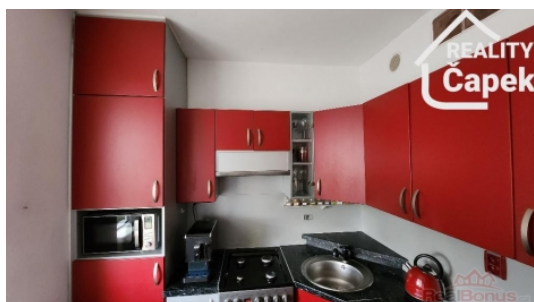

Prodej bytu 3+1, 68 m², OV, Ostrava, Poruba (okres Ostrava-město), ul. Heyrovského

Prodej 3+1, Ostrava - Poruba, Heyrovského

ČÍSLO ZAKÁZKY: 623 TYP ZAKÁZKY: prodej

LOKALITA: Ostrava, Poruba (okres Ostrava-město), Heyrovského

Prodej 3+1, Ostrava - Poruba, Heyrovského

Nabízím Vám k prodeji klasický panelový byt 3+1 v žádané lokalitě Ostravy-Poruby. Byt o velikosti 68m² je s vlastní lodží. Jedná se o byt v osobním vlastnictví, v sedmém patře z osmi s orientací oken na dvě světové strany V a Z. Cyklostezka a les skoro hned za domem. Byt se prodává včetně vybavení, případně dle domluvy. K nastěhování bude od února 2025. Byt je velmi vhodný jako investiční, kde roční čistý příjem z pronájmu v této lokalitě činí cca 130 tis. Měsíční platby do SVJ za služby včetně fondu oprav (1.700 Kč) činí cca 5.000,- Kč při 4 osobách v bytě. Uvedená cena je konečná, včetně realitní odměny, úschovy peněz a právních služeb. Prohlídky budou probíhat po dohodě vždy 16-17 hodina, pro domluvení kontaktujte makléře telefonicky na čísle 604338707.

CENA: (za nemovitost) **3 890 000,- Kč**

Nemovitost nabízí
Reality Čapek

Realitní makléř

Ing. Čapek Ondřej

Mobil: +420 604 338 707

ondrej@realitycapek.cz

Informace o nemovitosti

Dispozice bytu	3+1
Číslo podlaží v domě	8
Počet podlaží objektu	9
Celková podlahová plocha (m²)	68
Druh objektu	panelová
Stav objektu	po rekonstrukci
Energetická třída	C - Úsporná
Vlastnictví	osobní
Druh bytu	v panelovém domě
Počet podlaží pod zemí	1
Vybavení	balkon výtah lodžie terasa sklep
Umístění objektu	klidná část obce
Vybaveno	Nezařizeno
Topení	Ústřední - dálkové