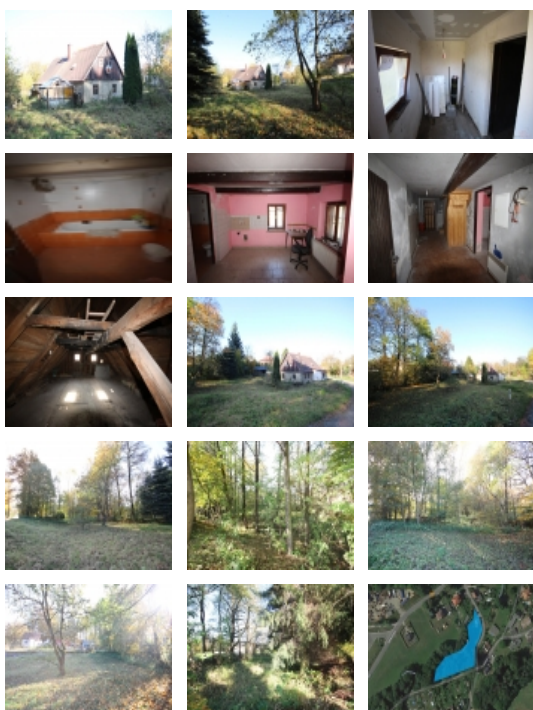

Prodej samostatného RD, 100 m2, Liberec

Prodej staršího rodinného domu s větším pozemkem v Liberci Vesci, ul. V Lučinách

ČÍSLO ZAKÁZKY: 00036 TYP ZAKÁZKY: prodej

LOKALITA: Liberec, V Lučinách

Prodej staršího rodinného domu s větším pozemkem v Liberci Vesci, ul. V Lučinách

Prodej rodinného domu s větším pozemkem v Liberci Vesci, ul. V Lučinách. Jedná se o původní stavení určené ke kompletní rekonstrukci. Objekt je napojen na elektřinu a veřejný vodovod. Součástí prodeje je i soubor několika pozemků o celkové výměře 3.187 m2. Nemovitosti jsou situovány v klidné části Liberce v katastrálním území Vesec u Liberce. Přístup na pozemek je zajištěn po veřejné komunikaci. Tato nemovitost je ideální pro někoho, kdo hledá bydlení s kouskem vlastní přírody, s možností využití části pozemků pro ohradu, nebo výběh pro zvířata (koně, ovce atd.) Hranice pozemku je lemována potokem. K dispozici ihned. ET-G

CENA: (za nemovitost) **7 600 000,- Kč**

Informace o nemovitosti

Počet podlaží objektu	1
Druh objektu	smíšená
Stav objektu	před rekonstrukcí
Energetická třída	G - Mimořádně nevhodná
Vlastní pozemek (m2)	3187
Umístění objektu	klidná část obce
Zastavěná plocha (m2)	130
Užitná plocha (m2)	100
Plocha zahrady (m2)	3000
Charakter okolní zástavby	obytná
Poloha objektu	samostatný